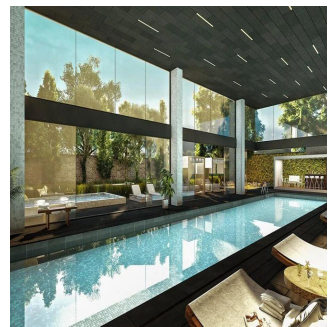

Penthouse

Departamento Residencial Plus En Hacienda El Ciervo

Panama, Panamá, Panamá, Mediterráneo, Hacie, 52763,

SALES PRICE

USD 437500.00

qm

6 rooms

3 bedrooms

3 bathrooms

3 floors

3 qm land area

3 car spaces

Tu Buen Ra?z
Tu Buen Ra?z
Ciudad de México, Mexico - Czas lokalny

+52 (55)- 7316-0206

Exclusividad Gym Salón de usos multiples Ludoteca Jardín

Available From: 29.08.2019

Floor: 4

Floors: 4

Rok Zbudowany: 2017

Car Spaces: 4

Year Of Construction: 2017

Type: Office