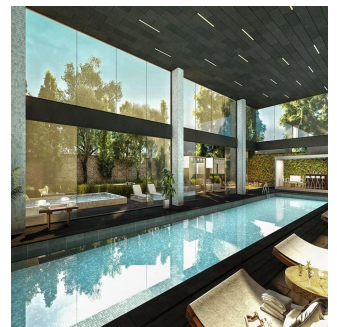

Penthouse

Departamento Residencial Plus En Hacienda El Ciervo

Panamá, Panamá, Panamá, Mediterráneo, Hacie, 52763,

SALES PRICE

USD 437500.00

qm

6 rooms

3 bedrooms

+52 (55)- 7316-0206

Exclusividad Gym Salón de usos multiples Ludoteca Jardín

Available From: 29.08.2019

Floor: 4

Floors: 4

Rok Zbudowany: 2017

Car Spaces: 4

Year Of Construction: 2017