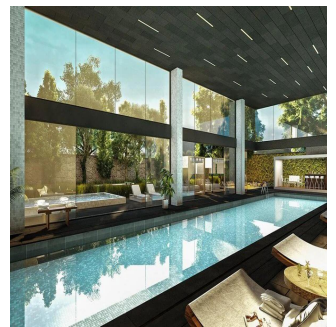

Penthouse

Departamento Residencial Plus En Hacienda El Ciervo

Panama, Panamá, Panamá, Mediterráneo, Hacie, 52763,

SALES PRICE

\$ 437500.00

qm

6 rooms

3 bedrooms

+52 (55)- 7316-0206

Exclusividad Gym Salón de usos multiples Ludoteca Jardín

Available From: 29.08.2019

Floor: 4

Floors: 4

Rok Zbudowany: 2017

Car Spaces: 4

Year Of Construction: 2017