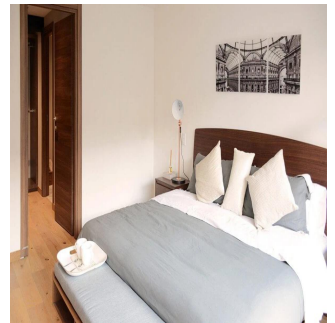

Penthouse

Departamento Residencial Plus En Col.polanco

Panama, Panamá, Panamá, , , ,

SALES PRICE

USD 672200.00

- 168 qm
- 0 rooms
- 0 bedrooms
- 0 bathrooms
- 0 floors
- 0 qm land area
- 0 car spaces

Tu Buen Ra?z
Tu Buen Ra?z
Ciudad de México, Mexico - Czas lokalny

+52 (55)- 7316-0206

Gracias a su ubicación y equipamiento urbano, la colonia Polanco es la idónea para invertir en una propiedad, pues su plusvalía siempre va al alza. Es un edificio que representa el lujo y el confort ciudadano. Los amplios departamentos cuentan con ventanales que te permiten disfrutar la vista de una de las zonas más hermosas de México.

Available From: 29.08.2019

Floor: 4   Floors: 4   Rok Zbudowany: 2017   Car Spaces: 4   Year Of Construction: 2017   Type: Office