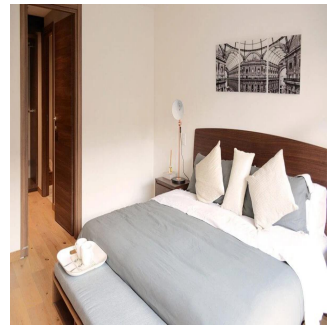

Penthouse

Departamento Residencial Plus En Col.polanco

Panama, Panamá, Panamá, , , ,

SALES PRICE

$ 672200.00

- 168 qm
- 0 rooms
- 0 bedrooms
- 0 bathrooms
- 0 floors
- 0 qm land area
- 0 car spaces

Tu Buen Ra?z
Tu Buen Ra?z
Ciudad de México, Mexico - Czas lokalny

+52 (55)- 7316-0206

Gracias a su ubicación y equipamiento urbano, la colonia Polanco es la idónea para invertir en una propiedad, pues su plusvalía siempre va al alza. Es un edificio que representa el lujo y el confort ciudadano. Los amplios departamentos cuentan con ventanales que te permiten disfrutar la vista de una de las zonas más hermosas de México.

Available From: 29.08.2019

Floor: 4   Floors: 4   Rok Zbudowany: 2017   Car Spaces: 4   Year Of Construction: 2017   Type: Office