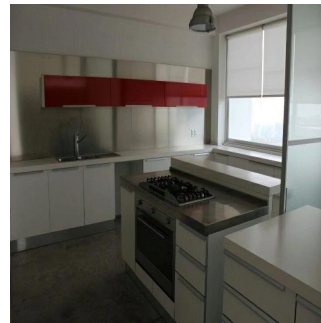

Penthouse

Exclusivo Santa Fe

Panama, Panamá, Panamá, Av Sta Fe, , 01219,

SALES PRICE

USD 780500.00

- 447 qm
- 6 rooms
- 3 bedrooms
- 3 bathrooms
- 3 floors
- 3 qm land area
- 3 car spaces

Tu Buen Ra?z
Tu Buen Ra?z
Ciudad de México, Mexico - Czas lokalny

+52 (55)- 7316-0206

Exclusividad Vista increíble Piscina Gimnasio Vigilancia 24hrs Cancha de Soccer Balcón Centros Comerciales

Available From: 29.08.2019

Floor: 4   Floors: 4   Rok Zbudowany: 2017   Car Spaces: 4   Year Of Construction: 2017   Type: Office