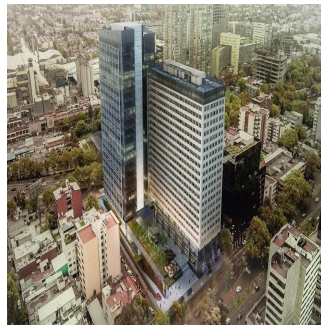

Penthouse

Departamento En Av Ejercito Nacional

Panama, Panamá, Panamá, Av Ejército Nacional, , ,

SALES PRICE

\$ 430900.00

- 100 qm
- 5 rooms
- 3 bedrooms
- 2 bathrooms
- 2 floors
- 2 qm land area
- 2 car spaces

Jcm Bienes Ra?ces
 Jcm Bienes Ra?ces
 Naucalpan de Juárez, Mexico - Czas lokalny

+52 55 8421 5859

Departamento nuevo en excelente ubicación. Consta de sala comedor, cocina, 3 recámaras, 2.5 baños, 2 estacionamientos. El Proyecto de Usos Mixtos cuenta con : 350 Departamentos, Sky Lobby 3er. Piso con Gym, Club Room para Adultos, Salón de Niños, Salón de Usos Múltiples, Sky Lounge, Centro Comercial, elevador y oficinas. Av. Principales: Av. Ejército Nacional, Av. Río San Joaquín, Av. Homero, Av. Isaac Newton. Entrega inmediata.