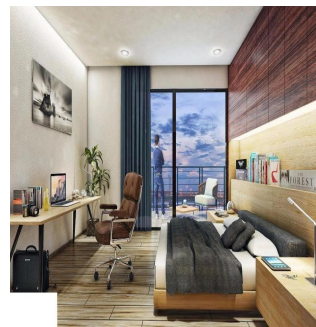

# Departamento En Venta En Rio Poo Cuauht?moc Cdmx

Panama, Panama, Panama , , , ,

SALES PRICE

**USD 453500.00**

- 93 qm
- 4 rooms
- 2 bedrooms
- 2 bathrooms
- 2 floors
- 2 qm land area
- 2 car spaces

**Jcm Bienes Ra?ces**  
 Jcm Bienes Ra?ces  
 Naucalpan de Juárez, Mexico - Czas lokalny

**+52 55 8421 5859**

Es un proyecto que consta de 6 departamentos y 2 penthouse que van desde los 135.28 m2 hasta los 181.74 m2 desarrollados en 4 niveles. Precios desde US\$453,422.06 los US\$550,790.95 -Los departamentos cuentan con: Recamara principal con vestidor y baño completo, 1 recamara secundaria con closet de guardado, baño completo, estancia- comedor, cocina y área de lavado. -Los Penthouse cuentan con: Recámara principal con vestidor y baño completo, recamara secundaria con closet de guardado, baño completo, opcion a tercer recámara, family room, estancia- comedor, cocina, 1/2 baño, area de servicio y terraza. Fecha de entrega: Agosto 2019 más 3 meses de prórroga. 2 Roof Garden privados de 87 m2 y 122 m2. Tiene estacionamiento en un semisótano con capacidad total de 12 autos. Cerca del Ángel de la Independencia y Plaza de las Estrellas.