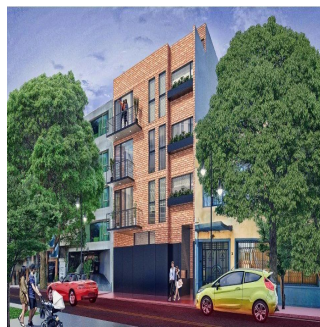

# Departamento En Venta En Rio Poo Cuauht?moc Cdmx

Panama, Panama, Panama , , , ,

SALES PRICE

**USD 453500.00**

- 93 qm
- 4 rooms
- 2 bedrooms
- 2 bathrooms
- 2 floors
- 2 qm land area
- 2 car spaces

**Jcm Bienes Ra?ces**  
 Jcm Bienes Ra?ces  
 Naucalpan de Juárez, Mexico - Czas lokalny

**+52 55 8421 5859**

Es un proyecto que consta de 6 departamentos y 2 penthouse que van desde los 135.28 m2 hasta los 181.74 m2 desarrollados en 4 niveles. Precios desde US\$453,422.06 los US\$550,790.95 -Los departamentos cuentan con: Recamara principal con vestidor y baño completo, 1 recamara secundaria con closet de guardado, baño completo, estancia- comedor, cocina y área de lavado. -Los Penthouse cuentan con: Recámara principal con vestidor y baño completo, recamara secundaria con closet de guardado, baño completo, opcion a tercer recámara, family room, estancia- comedor, cocina, 1/2 baño, area de servicio y terraza. Fecha de entrega: Agosto 2019 más 3 meses de prórroga. 2 Roof Garden privados de 87 m2 y 122 m2. Tiene estacionamiento en un semisótano con capacidad total de 12 autos. Cerca del Ángel de la Independencia y Plaza de las Estrellas.