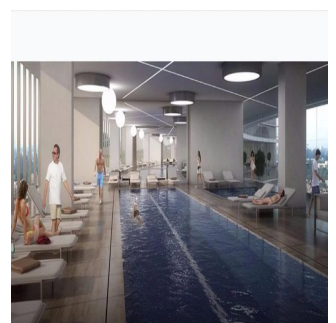

Jcm Bienes Ra?ces
 Jcm Bienes Ra?ces
 Naucalpan de Juárez, Mexico - Czas lokalny

+52 55 8421 5859

Nuevo departamento amplio en Prados Providencia. De 258 m2, cuenta con sala comedor, cocina, 4 recámaras, 5.5 baños y 2 estacionamientos. Departamentos con excelentes acabados de 4 recámaras, 5.5 baños, Family Room, Cocina Equipada, Cuarto de Servicio, con 2 Cajones de Estacionamiento Lobby de Acceso, 4 Sótanos de Estacionamientos, Caseta de Vigilancia. Amenidades ubicadas en el piso 11 de la Torre: Salón de Eventos, Gimnasio equipado, Alberca Techada, Terraza Panorámica, Salas Lounge, Kids Club, Baños con Regaderas, Vestidores. Desarrollo de Usos Mixtos (Habitacional - Oficinas y/o Comercial) en 3 Fases con un total de 320 Departamentos.