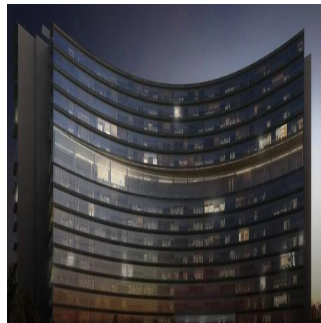

Penthouse

Departamentos En Zona Exclusiva En Guadalajara

Panama, Panama, Panama, , , 44670,

SALES PRICE

\$ 564700.00

- 258 qm
- 9 rooms
- 4 bedrooms
- 5 bathrooms
- 5 floors
- 5 qm land area
- 5 car spaces

Jcm Bienes Ra?ces
 Jcm Bienes Ra?ces
 Naucalpan de Juárez, Mexico - Czas lokalny

+52 55 8421 5859

Nuevo departamento amplio en Prados Providencia. De 258 m2, cuenta con sala comedor, cocina, 4 recámaras, 5.5 baños y 2 estacionamientos. Departamentos con excelentes acabados de 4 recámaras, 5.5 baños, Family Room, Cocina Equipada, Cuarto de Servicio, con 2 Cajones de Estacionamiento Lobby de Acceso, 4 Sótanos de Estacionamientos, Caseta de Vigilancia. Amenidades ubicadas en el piso 11 de la Torre: Salón de Eventos, Gimnasio equipado, Alberca Techada, Terraza Panorámica, Salas Lounge, Kids Club, Baños con Regaderas, Vestidores. Desarrollo de Usos Mixtos (Habitacional - Oficinas y/o Comercial) en 3 Fases con un total de 320 Departamentos.