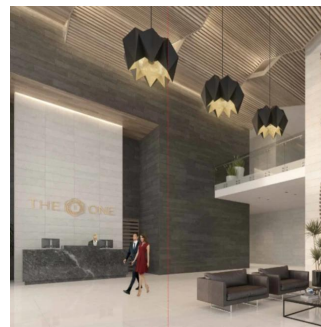

Penthouse

Penthouse En Bosque Real Country Club Huixquilucan

Panama, Panama, Panamá, Av. Camino Nuevo a Huixquilucan, , ,

SALES PRICE

\$ 2220400.00

- 280 qm
- 6 rooms
- 3 bedrooms
- 3 bathrooms
- 3 floors
- 3 qm land area
- 3 car spaces

Jcm Bienes Ra?ces
 Jcm Bienes Ra?ces
 Naucalpan de Juárez, Mexico - Czas lokalny

+52 55 8421 5859

The One Bosque Real Penthouse de 280 m2 Cuenta con recibidor, sala comedor, cocina integral, 3 recámaras con baño, medio baños para visitas, independiente; la principal con vestidor, cuarto de servicio con baño independiente, closet de blancos, terraza y 4 estacionamientos. Motor Lobby, control de ingreso, rampa vehicular, espejo de agua, andén, Estar, Vestíbulo de elevadores, elevadores, escaleras de emergencia, elevador de servicio, servicio, ste, cuarto eléctrico, correo, administración, business center, gimnasio, kids club, juegos infantiles, WC, salón de eventos, Terraza, cocina y jardín. Ubicado a sólo 2 minutos de Interlomas, a 7 minutos de Bosques de las Lomas, a 12 minutos de Santa Fe y a 15 minutos del Toreo.