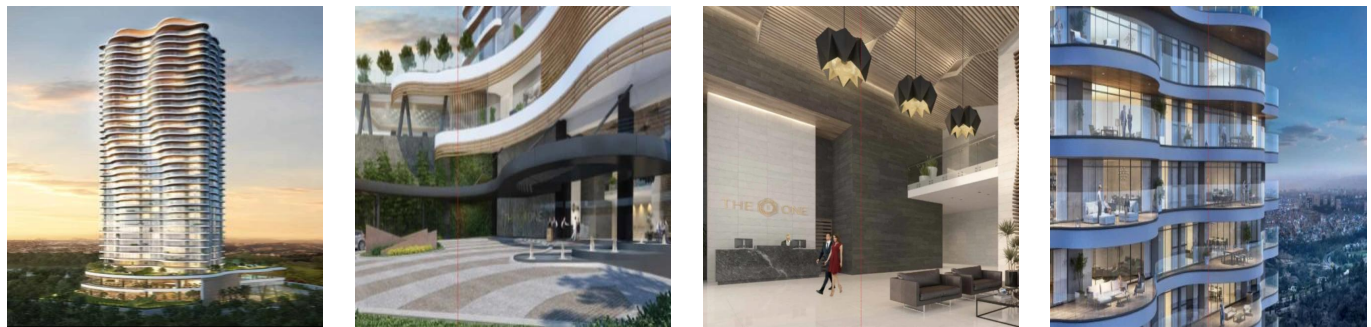

# Departamento En Bosque Real Country Club Huixquilucan

Panama, Panamá, Panamá, Av. Camino Nuevo a Huixquilucan, , ,

SALES PRICE

**\$ 3043600.00**

- 780 qm
- 6 rooms
- 3 bedrooms
- 3 bathrooms
- 3 floors
- 3 qm land area
- 3 car spaces

**Jcm Bienes Ra?ces**  
 Jcm Bienes Ra?ces  
 Naucalpan de Juárez, Mexico - Czas lokalny

+52 55 8421 5859

The One Bosque Real Departamento de 780m2 Cuenta con recibidor, sala comedor, cocina integral, 2 recámaras con baño independiente; la principal con vestidor, medio baño, cuarto de servicio con baño independiente, closet de blancos, terraza y 2 estacionamientos. Motor Lobby, control de ingreso, rampa vehicular, espejo de agua, andén, Estar, Vestíbulo de elevadores, elevadores, escaleras de emergencia, elevador de servicio, servicio, ste, cuarto eléctrico, correo, administración, business center, gimnasio, kids club, juegos infantiles, WC, salón de eventos, Terraza, cocina y jardín. Ubicado a sólo 2 minutos de Interlomas, a 7 minutos de Bosques de las Lomas, a 12 minutos de Santa Fe y a 15 minutos del Toreo.