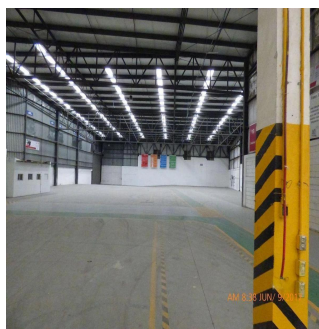

Ja Garza Bienes Raices
Ja Garza Bienes Raices
Monterrey, Mexico - Czas lokalny

+52 81 1042 0924

Excelente bodega para uso comercial

Available From: 28.08.2019

Floor: 4 Floors: 4 Rok Zbudowany: 2017 Car Spaces: 4 Year Of Construction: 2017 Type: Office