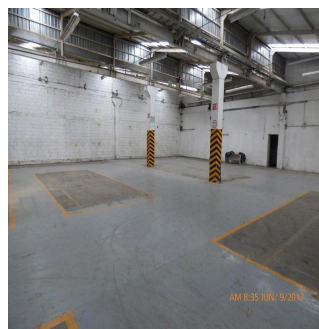

Ja Garza Bienes Raices
Ja Garza Bienes Raices
Monterrey, Mexico - Czas lokalny

+52 81 1042 0924

Excelente bodega para uso comercial

Available From: 28.08.2019

Floor: 4 Floors: 4 Rok Zbudowany: 2017 Car Spaces: 4 Year Of Construction: 2017 Type: Office