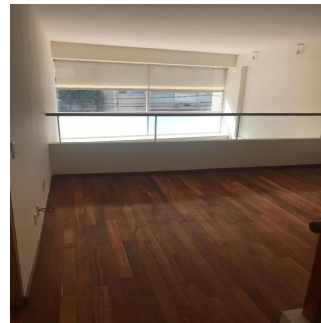

Ja Garza Bienes Raices
 Ja Garza Bienes Raices
 Monterrey, Mexico - Czas lokalny

+52 81 1042 0924

HERMOSO DEPARTAMENTO DE DOBLE ALTURA DE 3 RECAMARAS CON BAÑO, FAMILY ROOM, MEDIO BAÑO DE VISITAS, COCINA INTEGRAL, ESTANCIA Y TERRAZA MUY AMPLIA, ÁREA DE LAVADO, CUARTO DE SERVICIO, 2 LUGARES DE ESTACIONAMIENTO. EDIFICIO DE 9 NIVELES CON CARRIL DE NADO.