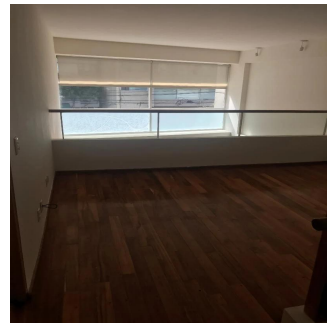

Penthouse

Departamento En Renta En Lomas De Chapultepec

Panama, Chiriquí Province, Santa Clara, , , 11000,

MIESIECZNA CENA WYNAJMU

USD 2300.00

- 206 qm
- 6 rooms
- 3 bedrooms
- 3 bathrooms
- 3 floors
- 3 qm land area
- 3 car spaces

Ja Garza Bienes Raices
 Ja Garza Bienes Raices
 Monterrey, Mexico - Czas lokalny

+52 81 1042 0924

HERMOSO DEPARTAMENTO DE DOBLE ALTURA DE 3 RECAMARAS CON BAÑO, FAMILY ROOM, MEDIO BAÑO DE VISITAS, COCINA INTEGRAL, ESTANCIA Y TERRAZA MUY AMPLIA, ÁREA DE LAVADO, CUARTO DE SERVICIO, 2 LUGARES DE ESTACIONAMIENTO. EDIFICIO DE 9 NIVELES CON CARRIL DE NADO.