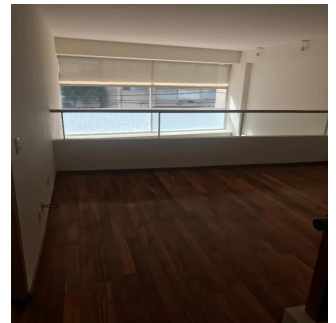

**Ja Garza Bienes Raices**  
 Ja Garza Bienes Raices  
 Monterrey, Mexico - Czas lokalny

+52 81 1042 0924

HERMOSO DEPARTAMENTO DE DOBLE ALTURA DE 3 RECAMARAS CON BAÑO, FAMILY ROOM, MEDIO BAÑO DE VISITAS, COCINA INTEGRAL, ESTANCIA Y TERRAZA MUY AMPLIA, ÁREA DE LAVADO, CUARTO DE SERVICIO, 2 LUGARES DE ESTACIONAMIENTO. EDIFICIO DE 9 NIVELES CON CARRIL DE NADO.