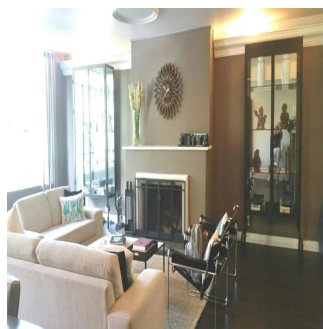

Penthouse

Hermoso Departamento En Renta En Lomas De Chapultepec

Panama, Los Santos Province, Los Santos Province, , , 11000,

MIESIECZNA CENA WYNAJMU

USD 1300.00

- 180 qm
- 3 rooms
- 2 bedrooms
- 1 bathrooms
- 1 floors
- 1 qm land area
- 1 car spaces

Ja Garza Bienes Raices
Ja Garza Bienes Raices
Monterrey, Mexico - Czas lokalny

+52 81 1042 0924

Dos recamaras y family con opción a tres, un baño, un lugar de estacionamiento, área de lavado, cocina integral, techos altos y chimenea. Edificio con encanto de 1940, ubicado en el corazón de las lomas con vista zona verde. Está ubicado en el primer nivel, no cuenta con el elevador , ni vigilancia. Son 6 departamentos en total.

Available From: 28.08.2019

Floor: 4   Floors: 4   Rok Zbudowany: 2017   Car Spaces: 4   Year Of Construction: 2017   Type: Office