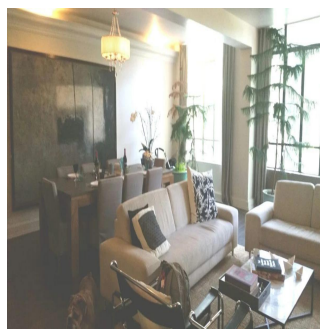

Penthouse

Hermoso Departamento En Renta En Lomas De Chapultepec

Panama, Los Santos Province, Los Santos Province, , , 11000,

MIESIECZNA CENA WYNAJMU

$ 1300.00

- 180 qm
- 3 rooms
- 2 bedrooms
- 1 bathrooms
- 1 floors
- 1 qm land area
- 1 car spaces

Ja Garza Bienes Raices
Ja Garza Bienes Raices
Monterrey, Mexico - Czas lokalny

+52 81 1042 0924

Dos recamaras y family con opción a tres, un baño, un lugar de estacionamiento, área de lavado, cocina integral, techos altos y chimenea. Edificio con encanto de 1940, ubicado en el corazón de las lomas con vista zona verde. Está ubicado en el primer nivel, no cuenta con el elevador , ni vigilancia. Son 6 departamentos en total.

Available From: 28.08.2019

Floor: 4   Floors: 4   Rok Zbudowany: 2017   Car Spaces: 4   Year Of Construction: 2017   Type: Office