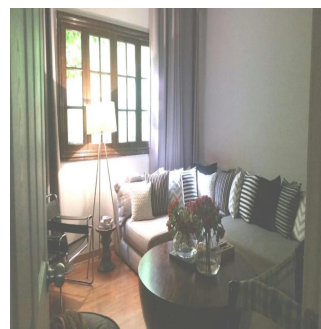

Penthouse

Hermoso Departamento En Renta En Lomas De Chapultepec

Panama, Los Santos Province, Los Santos Province, , , 11000,

MIESIECZNA CENA WYNAJMU

$ 1300.00

- 180 qm
- 3 rooms
- 2 bedrooms
- 1 bathrooms
- 1 floors
- 1 qm land area
- 1 car spaces

Ja Garza Bienes Raices
Ja Garza Bienes Raices
Monterrey, Mexico - Czas lokalny

+52 81 1042 0924

Dos recamaras y family con opción a tres, un baño, un lugar de estacionamiento, área de lavado, cocina integral, techos altos y chimenea. Edificio con encanto de 1940, ubicado en el corazón de las lomas con vista zona verde. Está ubicado en el primer nivel, no cuenta con el elevador , ni vigilancia. Son 6 departamentos en total.

Available From: 28.08.2019

Floor: 4   Floors: 4   Rok Zbudowany: 2017   Car Spaces: 4   Year Of Construction: 2017   Type: Office