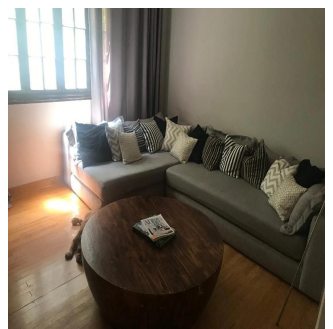

Penthouse

Hermoso Departamento En Renta En Lomas De Chapultepec

Panama, Los Santos Province, Los Santos Province, , , 11000,

MIESIECZNA CENA WYNAJMU

USD 1300.00

- 180 qm
- 3 rooms
- 2 bedrooms
- 1 bathrooms
- 1 floors
- 1 qm land area
- 1 car spaces

Ja Garza Bienes Raices
Ja Garza Bienes Raices
Monterrey, Mexico - Czas lokalny

+52 81 1042 0924

Dos recamaras y family con opción a tres, un baño, un lugar de estacionamiento, área de lavado, cocina integral, techos altos y chimenea. Edificio con encanto de 1940, ubicado en el corazón de las lomas con vista zona verde. Está ubicado en el primer nivel, no cuenta con el elevador , ni vigilancia. Son 6 departamentos en total.

Available From: 28.08.2019

Floor: 4   Floors: 4   Rok Zbudowany: 2017   Car Spaces: 4   Year Of Construction: 2017   Type: Office