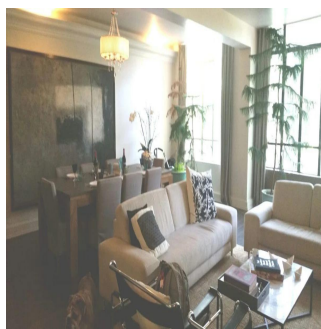

Penthouse

Hermoso Departamento En Renta En Lomas De Chapultepec

Panama, Los Santos Province, Los Santos Province, , , 11000,

MIESIECZNA CENA WYNAJMU

USD 1300.00

- 180 qm
- 3 rooms
- 2 bedrooms
- 1 bathrooms
- 1 floors
- 1 qm land area
- 1 car spaces

Ja Garza Bienes Raices
Ja Garza Bienes Raices
Monterrey, Mexico - Czas lokalny

+52 81 1042 0924

Dos recamaras y family con opción a tres, un baño, un lugar de estacionamiento, área de lavado, cocina integral, techos altos y chimenea. Edificio con encanto de 1940, ubicado en el corazón de las lomas con vista zona verde. Está ubicado en el primer nivel, no cuenta con el elevador , ni vigilancia. Son 6 departamentos en total.

Available From: 28.08.2019

Floor: 4   Floors: 4   Rok Zbudowany: 2017   Car Spaces: 4   Year Of Construction: 2017   Type: Office