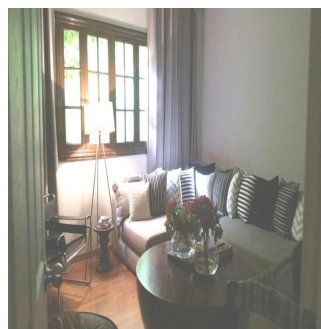

Penthouse

Hermoso Departamento En Renta En Lomas De Chapultepec

Panama, Los Santos Province, Los Santos Province, , , 11000,

MIESIECZNA CENA WYNAJMU

USD 1300.00

- 180 qm
- 3 rooms
- 2 bedrooms
- 1 bathrooms
- 1 floors
- 1 qm land area
- 1 car spaces

Ja Garza Bienes Raices
Ja Garza Bienes Raices
Monterrey, Mexico - Czas lokalny

+52 81 1042 0924

Dos recamaras y family con opción a tres, un baño, un lugar de estacionamiento, área de lavado, cocina integral, techos altos y chimenea. Edificio con encanto de 1940, ubicado en el corazón de las lomas con vista zona verde. Está ubicado en el primer nivel, no cuenta con el elevador , ni vigilancia. Son 6 departamentos en total.

Available From: 28.08.2019

Floor: 4   Floors: 4   Rok Zbudowany: 2017   Car Spaces: 4   Year Of Construction: 2017   Type: Office