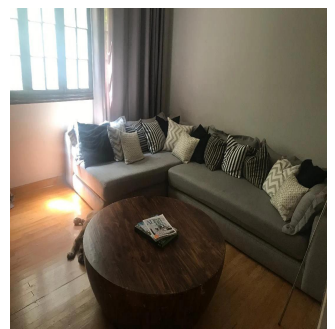

Penthouse

Hermoso Departamento En Renta En Lomas De Chapultepec

Panama, Los Santos Province, Los Santos Province, , , 11000,

MIESIECZNA CENA WYNAJMU

$ 1300.00

- 180 qm
- 3 rooms
- 2 bedrooms
- 1 bathrooms
- 1 floors
- 1 qm land area
- 1 car spaces

Ja Garza Bienes Raices
Ja Garza Bienes Raices
Monterrey, Mexico - Czas lokalny

+52 81 1042 0924

Dos recamaras y family con opción a tres, un baño, un lugar de estacionamiento, área de lavado, cocina integral, techos altos y chimenea. Edificio con encanto de 1940, ubicado en el corazón de las lomas con vista zona verde. Está ubicado en el primer nivel, no cuenta con el elevador , ni vigilancia. Son 6 departamentos en total.

Available From: 28.08.2019

Floor: 4   Floors: 4   Rok Zbudowany: 2017   Car Spaces: 4   Year Of Construction: 2017   Type: Office