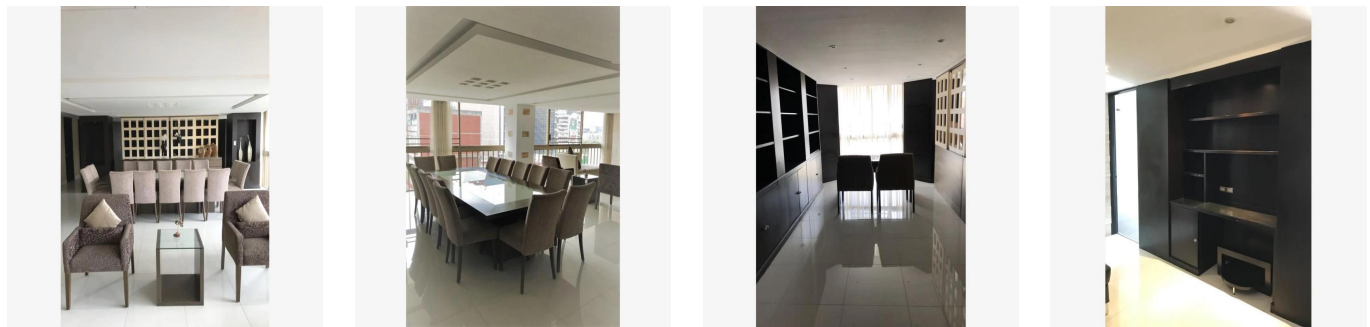

Penthouse

Departamento Homero 34 En Venta En Miguel Hidalgo Ciudad De M?xico

Panama, Provincia de Coclé, Río Hato, , , ,

SALES PRICE

USD 700300.00

- 🏠 290 qm
- 🏠 5 rooms
- 🛏 3 bedrooms
- 🚿 2 bathrooms
- 🏠 2 floors
- 📏 2 qm land area
- 🚗 2 car spaces

Jorge Gamboa
 Inmuebles Premium Cdmx
 Ciudad de México, Mexico - Czas lokalny

+52 5562462457

DEPARTAMENTO HOMERO 34 DEPARTAMENTO CUENTAN CON: 290 MTS 3 RECAMARAS 2.5 BAÑOS COCINA INTEGRAL ANTE COMEDOR SALA / COMEDOR CUARTO DE LAVADO CUARTO DE SERVICIO 2 ESTACIONAMIENTOS EXTERIOR *LUGARES DE INTERÉS CERCANOS AL DESARROLLO* A ESPALDAS DE LA PARROQUIA DE SAN AGUSTÍN, PORSCHE POLANCO EN CONTRA ESQUINA, AMERICAN PARK A UNA CUADRA, ANTARA FASHION HALL, SAMS CLUB POLANCO, HOSPITAL ESPAÑOL, SUPERAMA, GALERÍAS DE ARTE, CONSULADOS, EMBAJADA DE LA INDIA, EL PALACIO DE HIERRO, FARMACIA SAN PABLO Y GUADALAJARA, LABORATORIOS CHOPO, RESTAURANTE DON ASADO, CFE, HOSPITAL ÁNGELES SANTA MÓNICA, SMART FIT DOS PATIOS, , MUNDO JOVEN POLANCO, SEAT, SANTANDER, CENTRO COMERCIAL MIYANA, AMERICAN PARK, SINAGOGA BRIT BRAJA, KOSHER MAGUEN, PUJOL, LA BUENA BARRA, STARBUCKS, SEARS, MACSTORE POLANCO, PABELLÓN POLANCO, FERRARI MÉXICO. *AVENIDAS PRINCIPALES QUE RODEAN AL DESARROLLO* CON VISTA TOTAL A AVENIDA HOMERO, ENTRE ALEJANDRO DUMAS y ANATOLE FRANCE, HORACIO, AV. EJERCITO NACIONAL, MOLIERE, AV. RIO SAN JOAQUÍN, LAMARTINE, EUGENIO SUE, GALILEO, ARISTÓTELES. ENGANCHE 35% Informes sobre citas. Lic. Jorge Arturo Gamboa. 55-6246-2457 WhatsApp 24/7. Celular: 5535158231.