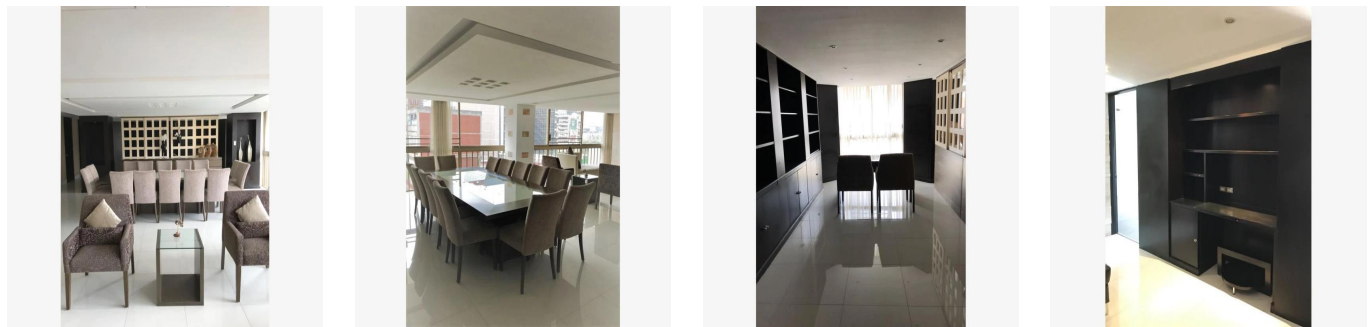

Penthouse

Departamento Homero 34 En Venta En Miguel Hidalgo Ciudad De M?xico

Panama, Provincia de Coclé, Río Hato, , , ,

SALES PRICE

\$ 700300.00

- 🏠 290 qm
- 🏠 5 rooms
- 🛏 3 bedrooms
- 🚿 2 bathrooms
- 🏠 2 floors
- 📏 2 qm land area
- 🚗 2 car spaces

Jorge Gamboa
 Inmuebles Premium Cdmx
 Ciudad de México, Mexico - Czas lokalny

+52 5562462457

DEPARTAMENTO HOMERO 34 DEPARTAMENTO CUENTAN CON: 290 MTS 3 RECAMARAS 2.5 BAÑOS COCINA INTEGRAL ANTE COMEDOR SALA / COMEDOR CUARTO DE LAVADO CUARTO DE SERVICIO 2 ESTACIONAMIENTOS EXTERIOR *LUGARES DE INTERÉS CERCANOS AL DESARROLLO* A ESPALDAS DE LA PARROQUIA DE SAN AGUSTÍN, PORSCHE POLANCO EN CONTRA ESQUINA, AMERICAN PARK A UNA CUADRA, ANTARA FASHION HALL, SAMS CLUB POLANCO, HOSPITAL ESPAÑOL, SUPERAMA, GALERÍAS DE ARTE, CONSULADOS, EMBAJADA DE LA INDIA, EL PALACIO DE HIERRO, FARMACIA SAN PABLO Y GUADALAJARA, LABORATORIOS CHOPO, RESTAURANTE DON ASADO, CFE, HOSPITAL ÁNGELES SANTA MÓNICA, SMART FIT DOS PATIOS, , MUNDO JOVEN POLANCO, SEAT, SANTANDER, CENTRO COMERCIAL MIYANA, AMERICAN PARK, SINAGOGA BRIT BRAJA, KOSHER MAGUEN, PUJOL, LA BUENA BARRA, STARBUCKS, SEARS, MACSTORE POLANCO, PABELLÓN POLANCO, FERRARI MÉXICO. *AVENIDAS PRINCIPALES QUE RODEAN AL DESARROLLO* CON VISTA TOTAL A AVENIDA HOMERO, ENTRE ALEJANDRO DUMAS y ANATOLE FRANCE, HORACIO, AV. EJERCITO NACIONAL, MOLIERE, AV. RIO SAN JOAQUÍN, LAMARTINE, EUGENIO SUE, GALILEO, ARISTÓTELES. ENGANCHE 35% Informes sobre citas. Lic. Jorge Arturo Gamboa. 55-6246-2457 WhatsApp 24/7. Celular: 5535158231.