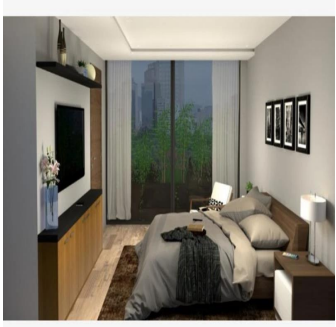

**Jorge Gamboa**  
Inmuebles Premium Cdmx  
Ciudad de México, Mexico - Czas lokalny

+52 5562462457

EXCELENTE DEPARTAMENTO EN VENTA. UBICADO EN LA MEJOR ZONA DE LA CIUDAD DE MÉXICO. 2 RECAMARAS, 2.5 BAÑOS, SALA/COMEDOR, COCINA INTEGRAL, CUARTO DE LAVADO, CUARTO DE SERVICIO. 2 ESTACIONAMIENTOS, SEGURIDAD LAS 24 HRS, TERRAZA Y JARDÍN. \*LUGARES DE INTERÉS CERCANOS AL DESARROLLO\* A CUADRA Y MEDIA DE AV. PDTE. MASARYK DONDE SE ENCUENTRAN LOS MEJORES Y MAS EXCLUSIVOS RESTAURANTES, NEGOCIOS, BOUTIQUES y PLAZAS COMERCIALES DE LA CIUDAD DE MÉXICO. Parque Lincoln, Martin Luther King JR., Parque Escultórico Polanco, DryClean USA Polanco, Hotel Polanco, La Bottiglia, Beth Itzjak, TechnoGym, Embajada de Francia, El Japonés Polanco, Jardín de la Republica de Líbano, Campo Marte, CAMPOS ELÍSEOS, Embajada de Líbano, Auditorio Nacional, Jardín Winston Churchill, Hotel Presidente InterContinental, JW Marriott, Zona de Bancos, Hyundai, Starbucks Obelisco, P&W, Surman Polanco, Pineda Covalin, The Palm, Chapulín, Centro Asturiano, VESTBODY GIMNASIO, \*AVENIDAS PRINCIPALES QUE RODEAN AL DESARROLLO\* PRESIDENTE MASARYK, LAFONTAINE, JULIO VERNE, ALEJANDRO DUMAS, CAMPOS ELÍSEOS, PASEO DE LA REFORMA, LUIS G. URBINA, ANATOLE FRANCE, MONTE ELBRUZ, GOLDSMITH, HORACIO, HOMERO, AV. MOLIERE, EJERCITO NACIONAL, EDGAR ALLAN POE, ARQUÍMEDES, RUBÉN DARÍO. Asesoría Gratuita. Lic. Jorge Arturo Gamboa. 55-6246-2457 WhatsApp 24/7. Celular: 5535158231.