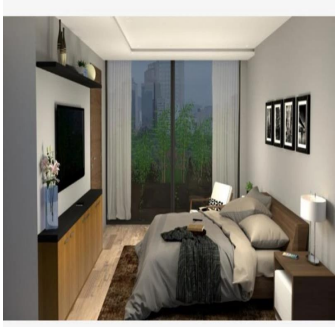

Penthouse

Departamento En Venta En Polanco Iii Miguel Hidalgo Ciudad De M?xico

Panama, Provincia de Coclé, Río Hato, , , ,

SALES PRICE

\$ 1180000.00

220 qm 4 rooms 2 bedrooms 2 bathrooms

2 floors 2 qm land area 2 car spaces

Jorge Gamboa
Inmuebles Premium Cdmx
Ciudad de México, Mexico - Czas lokalny

+52 5562462457

EXCELENTE DEPARTAMENTO EN VENTA. UBICADO EN LA MEJOR ZONA DE LA CIUDAD DE MÉXICO. 2 RECAMARAS, 2.5 BAÑOS, SALA/COMEDOR, COCINA INTEGRAL, CUARTO DE LAVADO, CUARTO DE SERVICIO. 2 ESTACIONAMIENTOS, SEGURIDAD LAS 24 HRS, TERRAZA Y JARDÍN. *LUGARES DE INTERÉS CERCANOS AL DESARROLLO* A CUADRA Y MEDIA DE AV. PDTE. MASARYK DONDE SE ENCUENTRAN LOS MEJORES Y MAS EXCLUSIVOS RESTAURANTES, NEGOCIOS, BOUTIQUES y PLAZAS COMERCIALES DE LA CIUDAD DE MÉXICO. Parque Lincoln, Martin Luther King JR., Parque Escultórico Polanco, DryClean USA Polanco, Hotel Polanco, La Bottiglia, Beth Itzjak, TechnoGym, Embajada de Francia, El Japonéz Polanco, Jardín de la Republica de Líbano, Campo Marte, CAMPOS ELÍSEOS, Embajada de Líbano, Auditorio Nacional, Jardín Winston Churchill, Hotel Presidente InterContinental, JW Marriott, Zona de Bancos, Hyundai, Starbucks Obelisco, P&W, Surman Polanco, Pineda Covalin, The Palm, Chapulín, Centro Asturiano, VESTBODY GIMNASIO, *AVENIDAS PRINCIPALES QUE RODEAN AL DESARROLLO* PRESIDENTE MASARYK, LAFONTAINE, JULIO VERNE, ALEJANDRO DUMAS, CAMPOS ELÍSEOS, PASEO DE LA REFORMA, LUIS G. URBINA, ANATOLE FRANCE, MONTE ELBRUZ, GOLDSMITH, HORACIO, HOMERO, AV. MOLIERE, EJERCITO NACIONAL, EDGAR ALLAN POE, ARQUÍMEDES, RUBÉN DARÍO. Asesoría Gratuita. Lic. Jorge Arturo Gamboa. 55-6246-2457 WhatsApp 24/7. Celular: 5535158231.