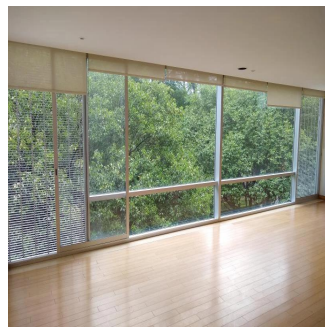

Penthouse

Luxury Apartment For Rent In Polanco Reforma

Panama, Coclé Province, Rio Hato, Av. Paseo de la Reforma, , ,

MIESIECZNA CENA WYNAJMU

USD 3400.00

SALES PRICE

USD 0.00

- 180 qm
- 7 rooms
- 3 bedrooms
- 4 bathrooms
- 4 floors
- 4 qm land area
- 4 car spaces

Jorge Gamboa
Inmuebles Premium Cdmx
Ciudad de México, Mexico - Czas lokalny

+52 5562462457