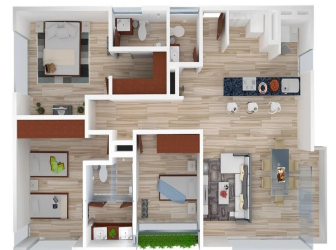

Penthouse

Mariposa 1034, Exclusivo Edificio De 15 Departamentos

Panama, Panama, San Carlos District, Gral. Pedro María Anaya, , ,

SALES PRICE

\$ 271300.00

- 102 qm
- 6 rooms
- 3 bedrooms
- 3 bathrooms
- 3 floors
- 3 qm land area
- 3 car spaces

Llave Bienes Raices

Llave Bienes Raices
Ciudad de México, Mexico - Czas lokalny

+52 55 5350 1150

Descripción del desarrollo Exclusivo edificio de 15 departamentos muy amplios de 102 a 108 m2 ideal para familias, con diseño minimalista y pensado para aprovechar la luz solar, cuentan con 3 recámaras, 3 baños, 2 estacionamientos, algunos con balcones y roof garden privado. • Colonia tranquila con excelente plusvalía. • Acabados Premium (pisos de porcelanato, cocina equipada, cubiertas y barras de granito y lámparas led). • Diseño arquitectónico único, diferente a los desarrollos de la zona. • Departamentos sin colindancia con muros propios. • Cajones independientes y cómodos. • Ventanales de piso a techo para mayor iluminación. • Muy buena ubicación, cerca de Coyoacán y col. Del valle, rodeado de vialidades importantes para acceder o salir de la zona. • Plazas comerciales, mercados, parques y supermercados cercanos.

Available From: 26.08.2019

Floor: 4 Floors: 4 Rok Zbudowany: 2017 Car Spaces: 4 Year Of Construction: 2017 Type: Office

Udogodnienia

ID	Identyfikator nieruchomości
----	-----------------------------

Outdoor Amenities