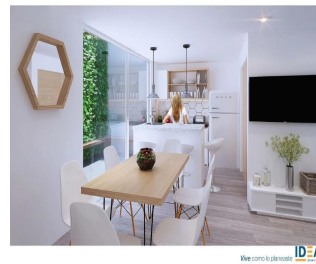

Penthouse

Colorado 27, Arquitectura De Primer Nivel

Panama, Panamá, La Chorrera, Benito Juárez, , 09700,

SALES PRICE

USD 241300.00

- 61 qm
- 4 rooms
- 2 bedrooms
- 2 bathrooms
- 2 floors
- 2 qm land area
- 2 car spaces

Llave Bienes Raices
Llave Bienes Raices
Ciudad de México, Mexico - Czas lokalny

+52 55 5350 1150