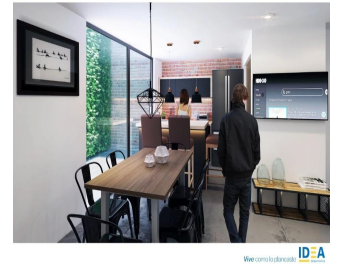

Penthouse

Colorado 27, Arquitectura De Primer Nivel

Panama, Panamá, La Chorrera, Benito Juárez, , 09700,

SALES PRICE

USD 241300.00

- 61 qm
- 4 rooms
- 2 bedrooms
- 2 bathrooms
- 2 floors
- 2 qm land area
- 2 car spaces

Llave Bienes Raices
Llave Bienes Raices
Ciudad de México, Mexico - Czas lokalny

+52 55 5350 1150