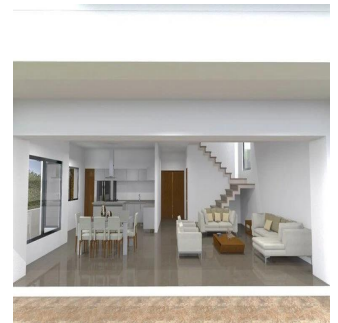

Penthouse

Uva Del Mar Casa 16

Panama, Panamá, Panamá, , , ,

SALES PRICE

USD 480000.00

- 350 qm
- 8 rooms
- 4 bedrooms
- 4 bathrooms
- 4 floors
- 4 qm land area
- 4 car spaces

Angelica Palacio

Provisa Grupo Inmobiliario

Playa del Carmen, Mexico - Czas lokalny

+52 984 127 6169

La casa se encuentra dentro de la Privada Uva del Mar en el Complejo Residencial Selvamar, ubicada a unos 800 m de la playa y a unos 15 minutos del centro de la ciudad. El área del terreno es de 347.42 m2 con una superficie de construcción de 349.35 m2.

CARACTERÍSTICAS GENERALES

4 recamaras 4 baños completos Cuarto de lavado Área para desayunador Comedor Sala TV Cocina equipada (color blanco con sistemas BLUM slowmotion y cubierta granito negro San Gabriel tipo leather) Alberca con área de camastro hu?medo, con asientos y sistema de hidromasaje Terraza PB con deck de madera dura Sudamericana (Cumarú) Balcones en recamaras Jardín Cochera techada con vigas de IPR acero color negro mate