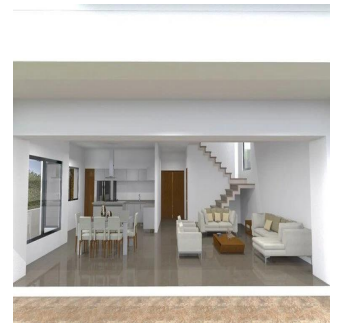

# Uva Del Mar Casa 16

Panama, Panamá, Panamá, , , ,

SALES PRICE

**\$ 480000.00**

- 350 qm
- 8 rooms
- 4 bedrooms
- 4 bathrooms
- 4 floors
- 4 qm land area
- 4 car spaces

**Angelica Palacio**

Provisa Grupo Inmobiliario  
Playa del Carmen, Mexico - Czas lokalny

+52 984 127 6169

La casa se encuentra dentro de la Privada Uva del Mar en el Complejo Residencial Selvamar, ubicada a unos 800 m de la playa y a unos 15 minutos del centro de la ciudad. El área del terreno es de 347.42 m2 con una superficie de construcción de 349.35 m2.

### CARACTERÍSTICAS GENERALES

4 recamaras 4 baños completos Cuarto de lavado Área para desayunador Comedor Sala TV Cocina equipada (color blanco con sistemas BLUM slowmotion y cubierta granito negro San Gabriel tipo leather) Alberca con área de camastro hu?medo, con asientos y sistema de hidromasaje Terraza PB con deck de madera dura Sudamericana (Cumarú) Balcones en recamaras Jardín Cochera techada con vigas de IPR acero color negro mate