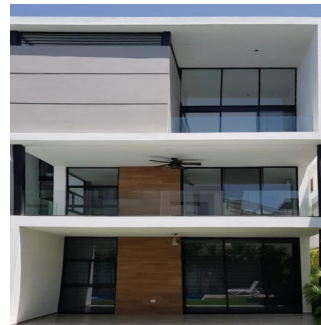

Penthouse

Conjunto De 9 Departamentos

Panama, Panamá, Panamá, , , ,

SALES PRICE

USD 175500.00

- 193 qm
- 4 rooms
- 2 bedrooms
- 2 bathrooms
- 2 floors
- 2 qm land area
- 2 car spaces

Angelica Palacio

Provisa Grupo Inmobiliario

Playa del Carmen, Mexico - Czas lokalny

+52 984 127 6169

Modernos departamentos de diseño minimalista rodeados de vegetación ubicado en un desarrollo privado dentro de El Cielo Residencial. El conjunto consta de 6 departamentos con amplias terrazas más 3 exclusivos Penthouses con sala a doble altura, estudio tipo mezzanine con baño completo y solarío privado con jacuzzi. Cuenta con más de 270 m² de área común con jardines, alberca con chapoteadero, asoleadero, terraza para fiestas, baños. El edificio contará con elevador para facilitar la circulaciones verticales del edificio. Superficies en M² del Departamento Penthouse (A): 193 m² 132 m² | 8 m² de terraza | 28 m² de solarío | 25 m² de 2 cajones de estacionamiento