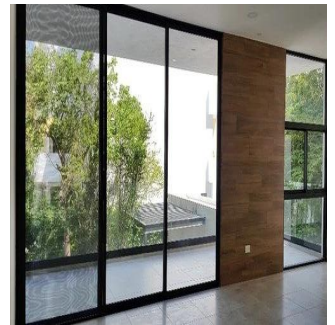

Penthouse

Conjunto De 9 Departamentos

Panama, Panamá, Panamá, , , ,

SALES PRICE

USD 175500.00

- 193 qm
- 4 rooms
- 2 bedrooms
- 2 bathrooms
- 2 floors
- 2 qm land area
- 2 car spaces

Angelica Palacio

Provisa Grupo Inmobiliario

Playa del Carmen, Mexico - Czas lokalny

+52 984 127 6169

Modernos departamentos de diseño minimalista rodeados de vegetación ubicado en un desarrollo privado dentro de El Cielo Residencial. El conjunto consta de 6 departamentos con amplias terrazas más 3 exclusivos Penthouses con sala a doble altura, estudio tipo mezzanine con baño completo y solarío privado con jacuzzi. Cuenta con más de 270 m² de área común con jardines, alberca con chapoteadero, asoleadero, terraza para fiestas, baños. El edificio contará con elevador para facilitar la circulaciones verticales del edificio. Superficies en M² del Departamento Penthouse (A): 193 m² 132 m² | 8 m² de terraza | 28 m² de solarío | 25 m² de 2 cajones de estacionamiento

Available From: 26.08.2019

Floor: 4 Floors: 4 Rok Zbudowany: 2017 Car Spaces: 4 Year Of Construction: 2017 Type: Office

Udogodnienia

ID	Identyfikator nieruchomości
----	-----------------------------

Outdoor Amenities