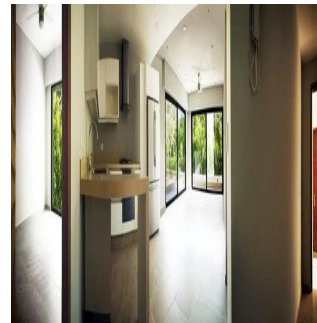

### Angelica Palacio

Provisa Grupo Inmobiliario

Playa del Carmen, Mexico - Czas lokalny

+52 984 127 6169

Natura Apartments es un proyecto modernista contemporáneo que cuenta con 22 unidades, entre departamentos de 1 y 2 recámaras y penthouse de 2 niveles con jacuzzi pergola y solarío, que van desde los 77.80 m<sup>2</sup> hasta 202.90 m<sup>2</sup>. En cada unidad encontramos amplios espacios con iluminación natural, grandes balcones que permiten ambientes con abundante luz natural y vista de 180 grados del hermoso entorno selvático de sus alrededores con acabados de última generación. Se encuentra ubicado en el Complejo Residencial Selvamár, dentro de la Privada Horizonte, a tan sólo pasos de la playa y a 10 minutos de la famosa 5a Avenida. ALBERCA COMUNAL TIPO INFINITY Con deck de madera de todo lo largo de la alberca. Es un proyecto rodeado de áreas verdes, impresionante deck-soleadero y gran piscina que cubre el frente de la fachada. TERRAZAS TOP ROOF En cada unidad Penthouse con pérgolas individuales, área de camastros, sala, comedor y jacuzzi con vista a la espléndida vegetación del Complejo Residencial Selvamár. En Natura Apartments los amplios espacios permiten un total de 8 unidades por cada planta, logrando así gran privacidad y tranquilidad en el entorno. Cuenta con un estacionamiento subterráneo con 38 espacios y elevador.