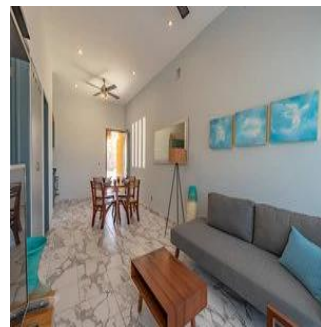

Penthouse

Exclusivo Desarrollo Que Consta De 30 Departamentos Y 7 Locales Comerciales

Panama, Panama, Panama City, , , ,

SALES PRICE

USD 118000.00

- 72 qm
- 2 rooms
- 1 bedrooms
- 1 bathrooms
- 1 floors
- 1 qm land area
- 1 car spaces

Angelica Palacio

Provisa Grupo Inmobiliario
Playa del Carmen, Mexico - Czas lokalny

+52 984 127 6169

Ubicado en un desarrollo privado dentro de El Cielo Residencial. Complejo habitacional único en su clase tanto en su estilo y acabados que cautivan los sentidos con sus colores y arquitectura. Se cuida hasta el último detalle para poder proporcionar un proyecto para las personas más exigentes con un ambiente que solo el caribe mexicano puede proporcionar. Con el plus de tener acceso a una de las áreas con mayor desarrollo actualmente zona de hoteles de lujo que está en constante crecimiento, este pequeño y exclusivo complejo cuenta con amenidades que asegurarán estar en un ambiente de relajación, una exquisita alberca con área de camastros donde se podrá tomar el sol, áreas de jardín, un roof top acondicionado con camastros y área de restaurantes, todo lo que se necesita está a la mano, además de tener muy cerca a la playa de Xcalacoco una de las mejores playas en el área. Los departamentos van desde los 72m2 de construcción y cuentan con: 1, 2 y 3 recámaras, 1 y 2 baños completos, cocina con alacena, sala, comedor, cuarto de lavado, balcón, 1 cajón de estacionamiento por departamento.