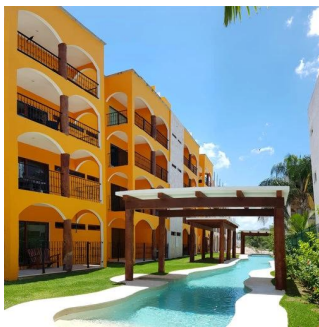

Penthouse

Conjunto De 36 Departamentos Divididos En 3 Torres

Panama, Panamá, Panama City, , , ,

SALES PRICE

\$ 181500.00

- qm
- 4 rooms
- 2 bedrooms
- 2 bathrooms
- 2 floors
- 2 qm land area
- 2 car spaces

Angelica Palacio
 Provisa Grupo Inmobiliario
 Playa del Carmen, Mexico - Czas lokalny

+52 984 127 6169

Es un conjunto de 36 departamentos divididos en 3 torres, 12 departamentos por torre y 3 departamentos por nivel. Se encuentran ubicados dentro de El Cielo Residencial. Contiene áreas comunes con alberca de 80 metros de largo, con cenote natural y con un área verde de 5500 m2. Los departamentos contarán todos con 2 recamaras, 2 baños, la recamara principal con baño y la otra recamara compartirá el baño para visitas.