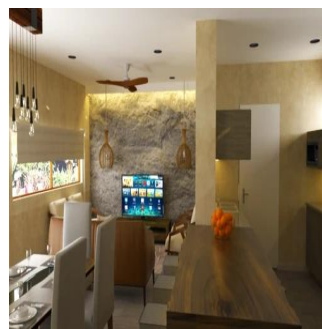

+52 984 127 6169

El desarrollo GAVIOTA PLAYA se encuentra ubicado dentro de El Cielo Residencial. Contiene un área común con alberca, palapa y asadores de 305 m2 y áreas verdes de 824 m2, elevadores, gimnasio y Rooftop con área Lounge. Cada departamento cuenta con cocina integral con torre para horno, tops de granito y doble tarja, parrilla de 90 cm, horno y campaña de extracción de acero inoxidable, preparaciones para lava-vajilla y triturador de alimentos. Ventanería de PVC fabricación alemana marca Komerling, carpintería fina, closets de piso a techo, mini splits de 12,000 BTU y abanicos de cielo en todas las recámaras, mini splits de 24,000 BTU y dos abanicos en Sala-Comedor. Gabinetes de baño con top con granito y grifería fina vidrios templados en regaderas. Vidrios templados en terraza pisos de porcelanato marca interceramic, iluminación accent en Sala-Comedor y muro de lambrin de cantera, closet de blancos y calentador de agua.