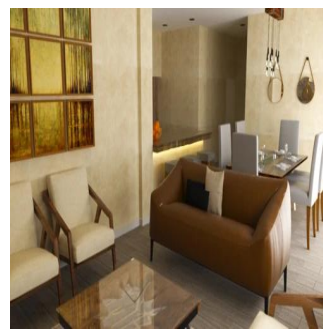

+52 984 127 6169

El desarrollo GAVIOTA PLAYA se encuentra ubicado dentro de El Cielo Residencial. Contiene un área común con alberca, palapa y asadores de 305 m2 y áreas verdes de 824 m2, elevadores, gimnasio y Rooftop con área Lounge. Cada departamento cuenta con cocina integral con torre para horno, tops de granito y doble tarja, parrilla de 90 cm, horno y campaña de extracción de acero inoxidable, preparaciones para lava-vajilla y triturador de alimentos. Ventanería de PVC fabricación alemana marca Komerling, carpintería fina, closets de piso a techo, mini splits de 12,000 BTU y abanicos de cielo en todas las recámaras, mini splits de 24,000 BTU y dos abanicos en Sala-Comedor. Gabinetes de baño con top con granito y grifería fina vidrios templados en regaderas. Vidrios templados en terraza pisos de porcelanato marca interceramic, iluminación accent en Sala-Comedor y muro de lambrin de cantera, closet de blancos y calentador de agua.