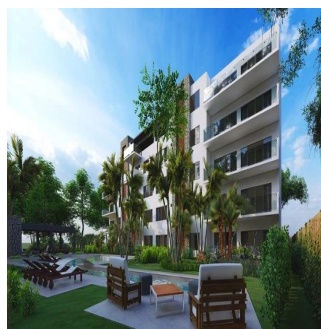

# 14 Departamentos De Lujo En 5 Niveles Con Cercan?a De La Salida A La Playa

» » »

SALES PRICE

**USD 116700.00**

- 0 qm
- 0 rooms
- 0 bedrooms
- 0 bathrooms
- 0 floors
- 0 qm land area
- 0 car spaces

**Angelica Palacio**  
 Provisa Grupo Inmobiliario  
 Playa del Carmen, Mexico - Czas lokalny

+52 984 127 6169

El desarrollo GAVIOTA PLAYA se encuentra ubicado dentro de El Cielo Residencial. Contiene un área común con alberca, palapa y asadores de 305 m2 y áreas verdes de 824 m2, elevadores, gimnasio y Rooftop con área Lounge. Cada departamento cuenta con cocina integral con torre para horno, tops de granito y doble tarja, parrilla de 90 cm, horno y campaña de extracción de acero inoxidable, preparaciones para lava-vajilla y triturador de alimentos. Ventanería de PVC fabricación alemana marca Komerling, carpintería fina, closets de piso a techo, mini splits de 12,000 BTU y abanicos de cielo en todas las recámaras, mini splits de 24,000 BTU y dos abanicos en Sala-Comedor. Gabinetes de baño con top con granito y grifería fina vidrios templados en regaderas. Vidrios templados en terraza pisos de porcelanato marca interceramic, iluminación accent en Sala-Comedor y muro de lambrin de cantera, closet de blancos y calentador de agua.