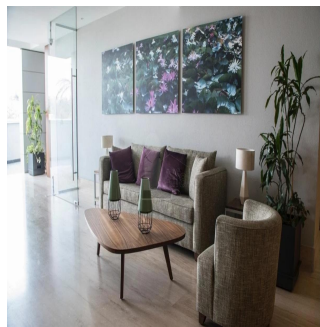

# Departamento Garden House En Venta Ubicado En El Desarrollo Tres Cumbres

Panama, Panamá, Panamá, , , 01219,

SALES PRICE

**USD 653900.00**

- 187 qm
- 6 rooms
- 3 bedrooms
- 3 bathrooms
- 3 floors
- 3 qm land area
- 3 car spaces

**Alfa Inmobiliaria**  
Alfa Inmobiliaria  
Ciudad de México, Mexico - Czas lokalny

**+52 55539 54627**

Garden House en venta ubicado en el proyecto Tres Cumbres en Santa Fe. Precio de venta de \$652,607.86. Superficie de 186 m2 habitables más las terrazas y balcones de 97 m2 con vista al bosque. El departamento cuenta doble entrada, salacomedor amplia, medio baño, cocina abierta, cuarto de servicio con baño completo, cuarto de lavado. 3 recámaras; la principal con vestidor walk in y baño, las segunda y tercera con clóset y baño independiente, todas tienen balcón. 2 lugares de estacionamiento. Tiene un complejo de amenidades con alberca semiolímpica, bar, gimnasio, salón de usos múltiples, ludoteca, área de juego para niños, vestidores con sauna, vapor y salas de masaje. Lobby independiente para cada torre con concierge. Seguridad 24 hrs.