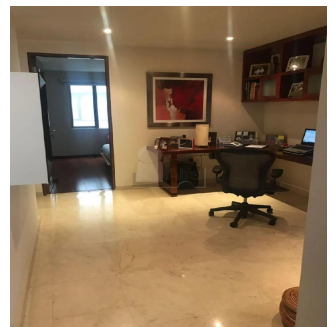

Alfa Inmobiliaria

Alfa Inmobiliaria

Ciudad de México, Mexico - Czas lokalny

+52 55539 54627

Departamento en venta con un precio de US\$ 692,778 en la zona de Polanco. El inmueble tiene 143 m2, 3 recamaras, 2.5 baños, 2 lugares de estacionamiento, family, cuarto de servicio con baño integrado, pisos mármol, elevador, se encuentra en el piso 2, interior, el edificio cuenta con solo 9 departamentos en total y vigilancia las 24 horas. El departamento se encuentra como nuevo y tiene 5 años de antigüedad. Esta ubicado entre Av. Homero y Ejército Nacional.