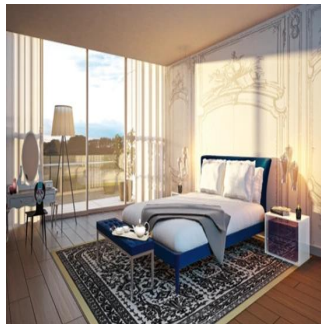

# Polanco Rubén Darío Departamento En Venta O Renta

Panama, Panamá, Panamá, , , ,

MIESIECZNA CENA WYNAJMU

**USD 11000.00**

SALES PRICE

**USD 2600000.00**

🏠 255 qm    🏠 0 rooms    🛏️ 0 bedrooms    🚿 0 bathrooms

🏗️ 0 floors    📏 0 qm land area    🚗 0 car spaces

GAMA6 SEIS  
Asesoría Inmobiliaria

**Gama6 Asesoría Inmobiliaria**

Gamasix Asesoría Inmobiliaria  
Mexico City, Mexico - Czas lokalny

+52 5536664483

Departamento Junior PH con 404 m2 en dos niveles, de los cuales 274 están en un nivel (255m2 de construcción, más 19m2 de balcón), y 130m2 de Roof Garden. Alturas de 3.15mts. Se entregan en obra negra, con todas las salidas hidráulicas listas, por lo que se puede distribuir y decorar al gusto de cada residente, no tiene columnas en su interior por lo que nada obstruye para su distribución. Se encuentra en un edificio completamente nuevo en Rubén Darío. Tiene 4 elevadores con control de acceso inteligente para acceso a los departamentos, 2 elevadores de servicio con entrada independiente. Áreas comunes: alberca, salón para masajes, ludoteca, salón inglés de adultos, jacuzzi al aire libre, gimnasio, spa. Con respecto a la renta, el inquilino tendría que hacer la obra. Se podría descontar de rentas, y podría ser renta con opción a compra.