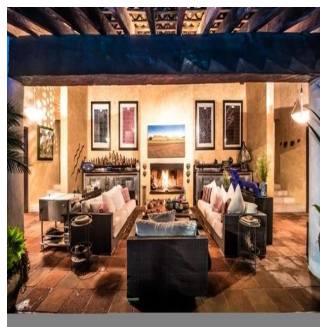

Penthouse

Tepoztlan Extraordinaria Casa En Venta

Panama, Panama, Panama City, Tepoztlan, , ,

SALES PRICE

\$ 55000000.00

- 1985 qm
- 16 rooms
- 8 bedrooms
- 8 bathrooms
- 8 floors
- 8 qm land area
- 8 car spaces

GAMA6
Asesoría Inmobiliaria

Gama6 Asesoría Inmobiliaria

Gamasix Asesoría Inmobiliaria
Mexico City, Mexico - Czas lokalny

+52 5536664483

EXTRAORDINARIA CASA EN TEPOZTLÁN ESTILO MEXICANO CONSTRUIDA EN 2 NIVELES. AMPLIO JARDÍN CON ARBOLES FRUTALES, ALBERCA, TERRAZAS Y EXCELENTE VISTA DEL TEPOZTECO. POZO PROPIO. 8 RECAMARAS CON BAÑO COMPLETO Y VESTIDOR, 4 MEDIOS BAÑOS ROTONDA CON ESTACIONAMIENTO PARA 20 COCHES, VESTÍBULO TECHADO, ESTANCIA MUY AMPLIA, SALA CON CHIMENEA, COMEDOR, COCINA CON CUARTO DE DESPENSA Y CUARTO DE SERVICIO INTEGRADO.