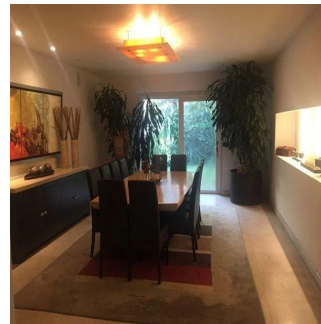

Penthouse

Hacienda Santa Fe La Loma Casa En Venta

Panama, Panama, Panama City, Paseo Hacienda Santa Fe, , 01260,

SALES PRICE

\$ 2800000.00

- 🏠 920 qm
- 🏠 7 rooms
- 🛏 3 bedrooms
- 🚿 4 bathrooms
- 🏠 4 floors
- 📏 4 qm land area
- 🚗 4 car spaces

GAMA6
Asesoría Inmobiliaria

Gama6 Asesoría Inmobiliaria

Gamasix Asesoría Inmobiliaria
Mexico City, Mexico - Czas lokalny

+52 5536664483

CASA ESTILO MEXICANO CONTEMPORÁNEO, 3 RECAMARAS CON VESTIDOR Y BAÑO, 4.5 BAÑOS, 8 LUGARES DE ESTACIONAMIENTO, TERRAZA Y JARDIN, CUARTO DE JUEGOS, 2 CUARTOS DE SERVICIO, BODEGA. CONSTRUIDA EN 4 NIVELES. EXCELENTE ESTADO DE CONSERVACIÓN. CASA CLUB, GIMNASIO, SALONES, ALBERCAS TECHADAS, JARDINES, JUEGOS, PARQUE, CAMPO DE FUT, TENIS, PADEL (CLASES GRATIS)