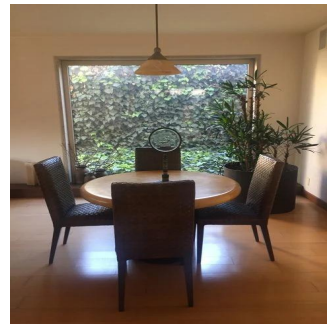

Penthouse

Hacienda Santa Fe La Loma Casa En Venta

Panama, Panama, Panama City, Paseo Hacienda Santa Fe, , 01260,

SALES PRICE

\$ 2800000.00

- 🏠 920 qm
- 🏠 7 rooms
- 🛏 3 bedrooms
- 🚿 4 bathrooms
- 🏠 4 floors
- 📏 4 qm land area
- 🚗 4 car spaces

GAMA6
Asesoría Inmobiliaria

Gama6 Asesoría Inmobiliaria

Gamasix Asesoría Inmobiliaria
Mexico City, Mexico - Czas lokalny

+52 5536664483

CASA ESTILO MEXICANO CONTEMPORÁNEO, 3 RECAMARAS CON VESTIDOR Y BAÑO, 4.5 BAÑOS, 8 LUGARES DE ESTACIONAMIENTO, TERRAZA Y JARDIN, CUARTO DE JUEGOS, 2 CUARTOS DE SERVICIO, BODEGA. CONSTRUIDA EN 4 NIVELES. EXCELENTE ESTADO DE CONSERVACIÓN. CASA CLUB, GIMNASIO, SALONES, ALBERCAS TECHADAS, JARDINES, JUEGOS, PARQUE, CAMPO DE FUT, TENIS, PADEL (CLASES GRATIS)