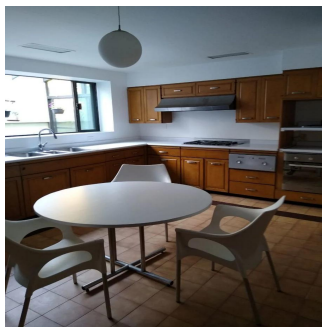

Gama6 Asesoría Inmobiliaria

Gamasix Asesoría Inmobiliaria
Mexico City, Mexico - Czas lokalny

+52 5536664483

LUMINOSA, BIEN ORIENTADA, ENTRADA POR REFORMA Y POR MIMBRES. TERRENO 1000m2, CONSTRUCCIÓN 764m2, 3 RECÁMARAS, FAMILY, SALA TV, ESTUDIO, BIBLIOTECA, DESAYUNADOR, 12 LUGARES DE ESTACIONAMIENTO, 2 CUARTOS DE SERVICIO, CONSTRUIDA EN 3 NIVELES