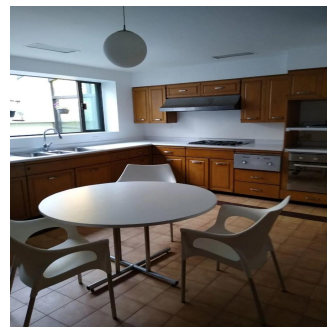

GAMA6
Asesoría Inmobiliaria

Gama6 Asesoría Inmobiliaria

Gamasix Asesoría Inmobiliaria
Mexico City, Mexico - Czas lokalny

+52 5536664483

LUMINOSA, BIEN ORIENTADA, ENTRADA POR REFORMA Y POR MIMBRES. TERRENO 1000m2, CONSTRUCCIÓN 764m2, 3 RECÁMARAS, FAMILY, SALA TV, ESTUDIO, BIBLIOTECA, DESAYUNADOR, 12 LUGARES DE ESTACIONAMIENTO, 2 CUARTOS DE SERVICIO, CONSTRUIDA EN 3 NIVELES