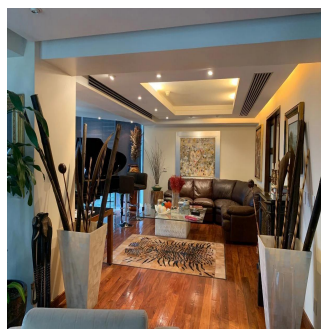

GAMA6
Asesoría Inmobiliaria

Gama6 Asesoría Inmobiliaria

Gamasix Asesoría Inmobiliaria
Mexico City, Mexico - Czas lokalny

+52 5536664483

Departamento listo para entrar! Remodelado hace 6 años. Muy bonito. Acabados de primera. Pisos de tzalám y mármol. 400 m2 habitables. 3 recámaras, cada una con vestidor y baño. Sala de TV acondicionada con reposets y pantalla tipo cine. Doble sala con vista preciosa al Castillo de Chapultepec; con puerta de entrada desde los elevadores, o desde el pasillo que lleva a la cocina por un lado, y hacia el área privada (recámaras) por el otro lado. Comedor independiente con puertas. Cocina italiana moderna, bien equipada. Área de lavandería cerca de las recámaras. Cuarto de servicio de buen tamaño. Doble elevador al piso. 1 bodega. 4 lugares de estacionamiento. 40 vecinos en total. 3 torres en el conjunto. ÁREAS COMUNES: alberca muy bonita, 2 albercas de nado contracorriente, jacuzzi, gimnasio, súper vestidores con sauna y vapor, sala de juntas, salón de eventos, ludoteca, pequeño jardín para niños.