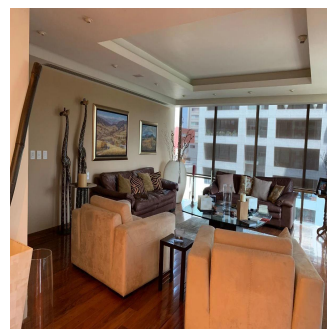

GAMA6
Asesoría Inmobiliaria

Gama6 Asesoría Inmobiliaria

Gamasix Asesoría Inmobiliaria
Mexico City, Mexico - Czas lokalny

+52 5536664483

Departamento listo para entrar! Remodelado hace 6 años. Muy bonito. Acabados de primera. Pisos de tzalám y mármol. 400 m2 habitables. 3 recámaras, cada una con vestidor y baño. Sala de TV acondicionada con reposets y pantalla tipo cine. Doble sala con vista preciosa al Castillo de Chapultepec; con puerta de entrada desde los elevadores, o desde el pasillo que lleva a la cocina por un lado, y hacia el área privada (recámaras) por el otro lado. Comedor independiente con puertas. Cocina italiana moderna, bien equipada. Área de lavandería cerca de las recámaras. Cuarto de servicio de buen tamaño. Doble elevador al piso. 1 bodega. 4 lugares de estacionamiento. 40 vecinos en total. 3 torres en el conjunto. ÁREAS COMUNES: alberca muy bonita, 2 albercas de nado contracorriente, jacuzzi, gimnasio, súper vestidores con sauna y vapor, sala de juntas, salón de eventos, ludoteca, pequeño jardín para niños.