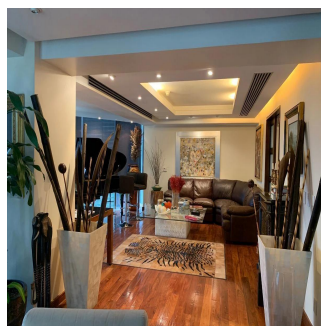

# En La Mejor Zona De Polanco Extraordinario Departamento Totalmente Remodelado

Panama, Provincia de Coclé, Santa María, , , ,

SALES PRICE

**\$ 3200000.00**

- 400 qm
- 6 rooms
- 3 bedrooms
- 3 bathrooms
- 3 floors
- 3 qm land area
- 3 car spaces

**GAMA S E I S**  
Asesoría Inmobiliaria

**Gama6 Asesoría Inmobiliaria**

Gamasix Asesoría Inmobiliaria  
Mexico City, Mexico - Czas lokalny

+52 5536664483

Departamento listo para entrar! Remodelado hace 6 años. Muy bonito. Acabados de primera. Pisos de tzalám y mármol. 400 m2 habitables. 3 recámaras, cada una con vestidor y baño. Sala de TV acondicionada con reposets y pantalla tipo cine. Doble sala con vista preciosa al Castillo de Chapultepec; con puerta de entrada desde los elevadores, o desde el pasillo que lleva a la cocina por un lado, y hacia el área privada (recámaras) por el otro lado. Comedor independiente con puertas. Cocina italiana moderna, bien equipada. Área de lavandería cerca de las recámaras. Cuarto de servicio de buen tamaño. Doble elevador al piso. 1 bodega. 4 lugares de estacionamiento. 40 vecinos en total. 3 torres en el conjunto. ÁREAS COMUNES: alberca muy bonita, 2 albercas de nado contracorriente, jacuzzi, gimnasio, súper vestidores con sauna y vapor, sala de juntas, salón de eventos, ludoteca, pequeño jardín para niños.