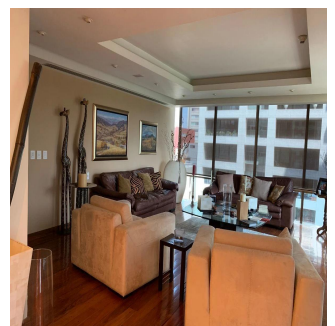

# En La Mejor Zona De Polanco Extraordinario Departamento Totalmente Remodelado

Panama, Provincia de Coclé, Santa María, , , ,

SALES PRICE

**\$ 3200000.00**

- 400 qm
- 6 rooms
- 3 bedrooms
- 3 bathrooms
- 3 floors
- 3 qm land area
- 3 car spaces

**GAMA S E I S**  
Asesoría Inmobiliaria

**Gama6 Asesoría Inmobiliaria**

Gamasix Asesoría Inmobiliaria  
Mexico City, Mexico - Czas lokalny

+52 5536664483

Departamento listo para entrar! Remodelado hace 6 años. Muy bonito. Acabados de primera. Pisos de tzalám y mármol. 400 m2 habitables. 3 recámaras, cada una con vestidor y baño. Sala de TV acondicionada con reposets y pantalla tipo cine. Doble sala con vista preciosa al Castillo de Chapultepec; con puerta de entrada desde los elevadores, o desde el pasillo que lleva a la cocina por un lado, y hacia el área privada (recámaras) por el otro lado. Comedor independiente con puertas. Cocina italiana moderna, bien equipada. Área de lavandería cerca de las recámaras. Cuarto de servicio de buen tamaño. Doble elevador al piso. 1 bodega. 4 lugares de estacionamiento. 40 vecinos en total. 3 torres en el conjunto. ÁREAS COMUNES: alberca muy bonita, 2 albercas de nado contracorriente, jacuzzi, gimnasio, súper vestidores con sauna y vapor, sala de juntas, salón de eventos, ludoteca, pequeño jardín para niños.