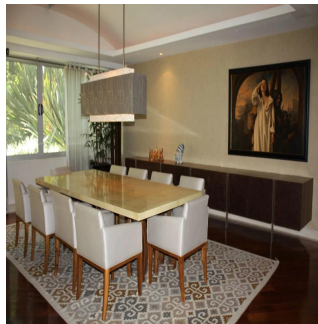

GAMA6
Asesoría Inmobiliaria

Gama6 Asesoría Inmobiliaria

Gamasix Asesoría Inmobiliaria
Mexico City, Mexico - Czas lokalny

+52 5536664483

PRECIOSO DEPARTAMENTO PLANTA JARDÍN DE 600m2 APROXIMADAMENTE, EN EXCLUSIVO EDIFICIO CON DOBLE SEGURIDAD. TERRAZA CON VISTA ARBOLADA, AMPLIOS ESPACIOS Y MAGNÍFICAS AREAS COMUNES. POCOS DEPARTAMENTOS Precio de venta: US\$ 4,000,000