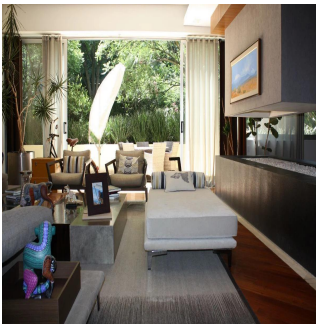

GAMA6
Asesoría Inmobiliaria

Gama6 Asesoría Inmobiliaria

Gamasix Asesoría Inmobiliaria
Mexico City, Mexico - Czas lokalny

+52 5536664483

PRECIOSO DEPARTAMENTO PLANTA JARDÍN DE 600m2 APROXIMADAMENTE, EN EXCLUSIVO EDIFICIO CON DOBLE SEGURIDAD. TERRAZA CON VISTA ARBOLADA, AMPLIOS ESPACIOS Y MAGNÍFICAS AREAS COMUNES. POCOS DEPARTAMENTOS Precio de venta: US\$ 4,000,000