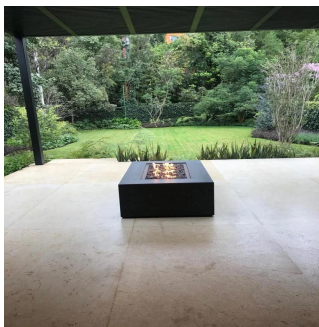

Penthouse

Bosques De Las Lomas Casa En Venta En Calle Cerrada Con Vigilancia

Panama, Panamá, Panamá, , , ,

SALES PRICE

\$ 4250000.00

- 568 qm
- 8 rooms
- 4 bedrooms
- 4 bathrooms
- 4 floors
- 4 qm land area
- 4 car spaces

GAMA6
Asesoría Inmobiliaria

Gama6 Asesoría Inmobiliaria

Gamasix Asesoría Inmobiliaria
Mexico City, Mexico - Czas lokalny

+52 5536664483

MAGNÍFICA Y CON ACABADOS DE LUJO !! EXCELENTE DISTRIBUCIÓN, ILUMINADA Y CON UN JARDÍN IMPRESIONANTE, GRAN TERRAZA !! Características Exterior Cisterna Estacionamiento techado Jardín Terraza General Aire acondicionado Bodega Cocina integral Cuarto de servicio Seguridad 24 horas