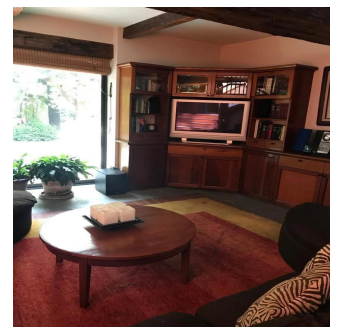

**Gama6 Asesor?a Inmobiliaria**

Gamasix Asesoría Inmobiliaria  
Mexico City, Mexico - Czas lokalny

+52 5536664483

OPORTUNIDAD ÚNICA, CASA A PRECIO DE TERRENO, A UNA CUADRA DE LAS LOMAS DE CHAPULTEPEC. IMPACTANTE CASA CONSTRUIDA SOBRE DOS TERRENOS QUE MIDEN 2,511m2 PLACAS SOLARES, PLANTA DE LUZ NUEVA, AIRE ACONDICIONADO, CALEFACCIÓN, HIDRONEUMÁTICO, 2 BODEGAS. GRAN FAMILY CON SALIDA A ALBERCA Y TERRAZA, CANCHA DE PADEL, CUARTO DE JUEGOS JUNTO A CANCHA CON MEDIO BAÑO. A LA ALTURA DE LA ALBERCA, CAVA-BAR CON SALÓN Y GRAN CLOSET DE VAJILLAS 3 RECÁMARAS, 2 DE ELLAS CON SALA Y DOBLE VESTIDOR, 1 RECÁMARA CON CLOSET. 14 a 16 LUGARES DE ESTACIONAMIENTO, DOBLE CUARTO DE SERVICIO CON BAÑO CADA UNO, CUARTO EXTERIOR DE CHOFER CON BAÑO COMPLETO