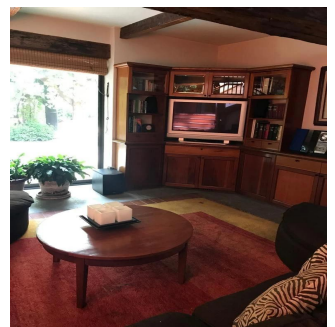

GAMA6
Asesoría Inmobiliaria

Gama6 Asesor?a Inmobiliaria

Gamasix Asesoria Inmobiliaria
Mexico City, Mexico - Czas lokalny

+52 5536664483

OPORTUNIDAD ÚNICA, CASA A PRECIO DE TERRENO, A UNA CUADRA DE LAS LOMAS DE CHAPULTEPEC. IMPACTANTE CASA CONSTRUIDA SOBRE DOS TERRENOS QUE MIDEN 2,511m2 PLACAS SOLARES, PLANTA DE LUZ NUEVA, AIRE ACONDICIONADO, CALEFACCIÓN, HIDRONEUMÁTICO, 2 BODEGAS. GRAN FAMILY CON SALIDA A ALBERCA Y TERRAZA, CANCHA DE PADEL, CUARTO DE JUEGOS JUNTO A CANCHA CON MEDIO BAÑO. A LA ALTURA DE LA ALBERCA, CAVA-BAR CON SALÓN Y GRAN CLOSET DE VAJILLAS 3 RECÁMARAS, 2 DE ELLAS CON SALA Y DOBLE VESTIDOR, 1 RECÁMARA CON CLOSET. 14 a 16 LUGARES DE ESTACIONAMIENTO, DOBLE CUARTO DE SERVICIO CON BAÑO CADA UNO, CUARTO EXTERIOR DE CHOFER CON BAÑO COMPLETO