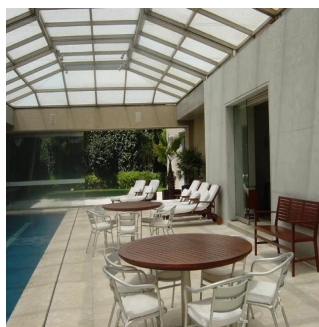

Penthouse

Lomas De Chapultepec Casa En Venta O Renta

Panama, Panama, Panama City, , , 11000,

MIESIECZNA CENA WYNAJMU

\$ 16000.00

SALES PRICE

\$ 6000000.00

- 1300 qm
- 9 rooms
- 4 bedrooms
- 5 bathrooms
- 5 floors
- 5 qm land area
- 5 car spaces

GAMA S E I S
Asesoría Inmobiliaria

Gama6 Asesoría Inmobiliaria

Gamasix Asesoría Inmobiliaria
Mexico City, Mexico - Czas lokalny

+52 5536664483

PRECIOSA CASA EN ESQUINA, FINÍSIMOS ACABADOS, ESTILO MODERNO, CAVA, MINISPLITS. TERRENO 1347m2, CONSTRUCCIÓN 1300m2, JARDÍN Y TERRAZA, ALBERCA CON TECHO CORREDIZO, 4 RECÁMARAS, 5.5 BAÑOS, LUGAR PARA 7 u 8 COCHES, 2 CUARTOS DE SERVICIO. HAY UNA CASETA DE VIGILANCIA DENTRO DE LA CASA CON RECÁMARA Y BAÑO COMPLETO PARA EL VIGILANTE