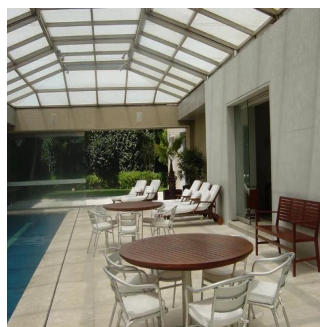

GAMA6
Asesoría Inmobiliaria

Gama6 Asesoría Inmobiliaria

Gamasix Asesoria Inmobiliaria
Mexico City, Mexico - Czas lokalny

+52 5536664483

PRECIOSA CASA EN ESQUINA, FINÍSIMOS ACABADOS, ESTILO MODERNO, CAVA, MINISPLITS. TERRENO 1347m2, CONSTRUCCIÓN 1300m2, JARDÍN Y TERRAZA, ALBERCA CON TECHO CORREDIZO, 4 RECÁMARAS, 5.5 BAÑOS, LUGAR PARA 7 u 8 COCHES, 2 CUARTOS DE SERVICIO. HAY UNA CASETA DE VIGILANCIA DENTRO DE LA CASA CON RECÁMARA Y BAÑO COMPLETO PARA EL VIGILANTE

Available From: 23.08.2019

Floor: 4 Floors: 4 Rok Zbudowany: 2017 Car Spaces: 4 Year Of Construction: 2017 Type: Office

Udogodnienia

ID	Identyfikator nieruchomości
----	-----------------------------

Outdoor Amenities