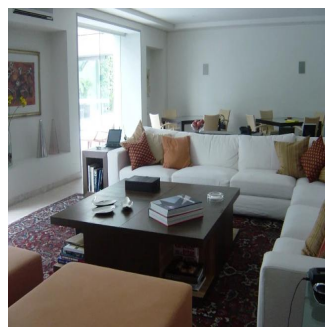

GAMA S E I S
Asesoría Inmobiliaria

Gama6 Asesoría Inmobiliaria

Gamasix Asesoría Inmobiliaria
Mexico City, Mexico - Czas lokalny

+52 5536664483

PRECIOSA CASA EN ESQUINA, FINÍSIMOS ACABADOS, ESTILO MODERNO, CAVA, MINISPLITS. TERRENO 1347m2, CONSTRUCCIÓN 1300m2, JARDÍN Y TERRAZA, ALBERCA CON TECHO CORREDIZO, 4 RECÁMARAS, 5.5 BAÑOS, LUGAR PARA 7 u 8 COCHES, 2 CUARTOS DE SERVICIO. HAY UNA CASETA DE VIGILANCIA DENTRO DE LA CASA CON RECÁMARA Y BAÑO COMPLETO PARA EL VIGILANTE