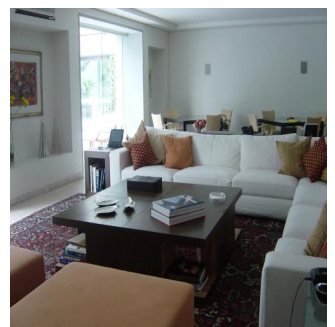

GAMA6
Asesoría Inmobiliaria

Gama6 Asesoría Inmobiliaria

Gamasix Asesoria Inmobiliaria
Mexico City, Mexico - Czas lokalny

+52 5536664483

PRECIOSA CASA EN ESQUINA, FINÍSIMOS ACABADOS, ESTILO MODERNO, CAVA, MINISPLITS. TERRENO 1347m2, CONSTRUCCIÓN 1300m2, JARDÍN Y TERRAZA, ALBERCA CON TECHO CORREDIZO, 4 RECÁMARAS, 5.5 BAÑOS, LUGAR PARA 7 u 8 COCHES, 2 CUARTOS DE SERVICIO. HAY UNA CASETA DE VIGILANCIA DENTRO DE LA CASA CON RECÁMARA Y BAÑO COMPLETO PARA EL VIGILANTE