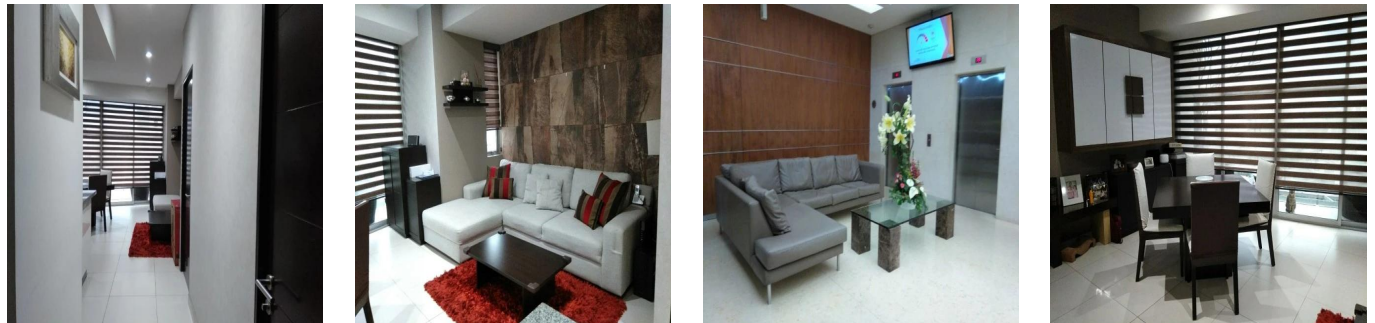

Penthouse

Departamento En Lago Zurich Ventana Polanco

Panama, Panama, Panama City, Calle Lago Zurich, 200, 11529,

SALES PRICE

\$ 296200.00

- qm
- 4 rooms
- 2 bedrooms
- 2 bathrooms
- 2 floors
- 2 qm land area
- 2 car spaces

Ibarra Valdez
Ibarra Valdez Real Estate
Ciudad de México, Mexico - Czas lokalny

+52 55-88527336

En venta precioso departamento en Lago Zurich, en el residencial Ventana Polanco, ubicado en Nuevo Polanco. En perfectas condiciones de conservación. Consta de 2 recámaras, 2 baños completos, sala, comedor, cocina integral, área de lavado con muebles empotrados, terraza en recámara principal y en comedor, 2 lugares de estacionamiento y está en 3er piso. Cuenta con elevadores de uso residencial y de carga. Amenidades: Gimnasio equipado, ludoteca, alberca con dos carriles de nado, área de snacks, chapoteadero, regaderas, jardín al aire libre con juegos para niños, cancha de padel, área para mascotas, salón de eventos con cocina, equipo de sonido y mobiliario.