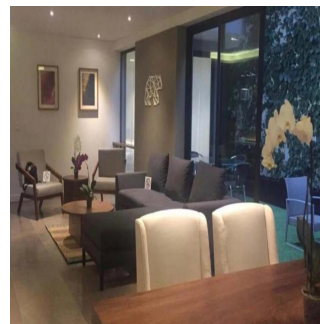

+52 55-88527336

Precio anterior: \$1,003,993.06, aprovecha el súper descuento que tenemos para ti en esta época decembrina, el precio baja a \$953,812.00, ¡no dejes que te ganen este precioso departamento! Departamento en venta en Polanco, en calle de Tennyson. Nace de la idea de generar un sitio distinto, más allá de concretos aparentes y versiones minimalistas de la arquitectura, se puso especial énfasis en crear espacios armónicos y de gran calidad sensorial. El departamento cuenta con una recámara principal con vestidor y baño, recámara secundaria también con vestidor y baño, estancia, comedor, medio baño de visitas, cocina gourmet italiana totalmente equipada con cubiertas de cuarzo importadas, terraza de gran tamaño, patio de servicio y cuarto de servicio. Cuenta con acabados en mármol blanco Pirgon en placa grande importada en muros, pisos y cubiertas de baño; los vestidores también son italianos de gran funcionalidad y diseño ergonómico. Acabados de mármol en áreas sociales, piso de bambú importado de primera calidad en habitaciones, cancelería DuoVent con doble cristal y cámara de aire para aislar térmica y acústicamente, incluye sistema de CCTV y aire acondicionado en segunda recámara y 2 lugares de estacionamiento. Ven a conocerlo, la conjunción perfecta entre estilo, funcionalidad y acabados de primera calidad en la mejor ubicación de Polanco.