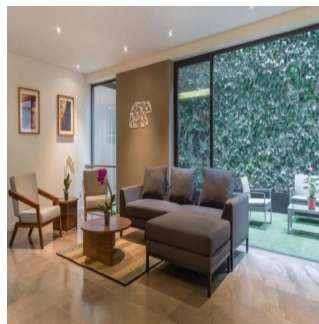

+52 55-88527336

Precio anterior: \$1,003,993.06, aprovecha el súper descuento que tenemos para ti en esta época decembrina, el precio baja a \$953,812.00, ¡no dejes que te ganen este precioso departamento! Departamento en venta en Polanco, en calle de Tennyson. Nace de la idea de generar un sitio distinto, más allá de concretos aparentes y versiones minimalistas de la arquitectura, se puso especial énfasis en crear espacios armónicos y de gran calidad sensorial. El departamento cuenta con una recámara principal con vestidor y baño, recámara secundaria también con vestidor y baño, estancia, comedor, medio baño de visitas, cocina gourmet italiana totalmente equipada con cubiertas de cuarzo importadas, terraza de gran tamaño, patio de servicio y cuarto de servicio. Cuenta con acabados en mármol blanco Pirgon en placa grande importada en muros, pisos y cubiertas de baño; los vestidores también son italianos de gran funcionalidad y diseño ergonómico. Acabados de mármol en áreas sociales, piso de bambú importado de primera calidad en habitaciones, cancelería DuoVent con doble cristal y cámara de aire para aislar térmica y acústicamente, incluye sistema de CCTV y aire acondicionado en segunda recámara y 2 lugares de estacionamiento. Ven a conocerlo, la conjunción perfecta entre estilo, funcionalidad y acabados de primera calidad en la mejor ubicación de Polanco.