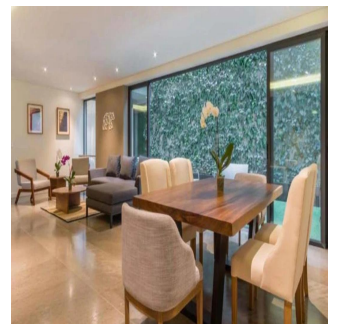

+52 55-88527336

Precio anterior: \$1,003,993.06, aprovecha el súper descuento que tenemos para ti en esta época decembrina, el precio baja a \$953,812.00, ¡no dejes que te ganen este precioso departamento! Departamento en venta en Polanco, en calle de Tennyson. Nace de la idea de generar un sitio distinto, más allá de concretos aparentes y versiones minimalistas de la arquitectura, se puso especial énfasis en crear espacios armónicos y de gran calidad sensorial. El departamento cuenta con una recámara principal con vestidor y baño, recámara secundaria también con vestidor y baño, estancia, comedor, medio baño de visitas, cocina gourmet italiana totalmente equipada con cubiertas de cuarzo importadas, terraza de gran tamaño, patio de servicio y cuarto de servicio. Cuenta con acabados en mármol blanco Pirgon en placa grande importada en muros, pisos y cubiertas de baño; los vestidores también son italianos de gran funcionalidad y diseño ergonómico. Acabados de mármol en áreas sociales, piso de bambú importado de primera calidad en habitaciones, cancelería DuoVent con doble cristal y cámara de aire para aislar térmica y acústicamente, incluye sistema de CCTV y aire acondicionado en segunda recámara y 2 lugares de estacionamiento. Ven a conocerlo, la conjunción perfecta entre estilo, funcionalidad y acabados de primera calidad en la mejor ubicación de Polanco.