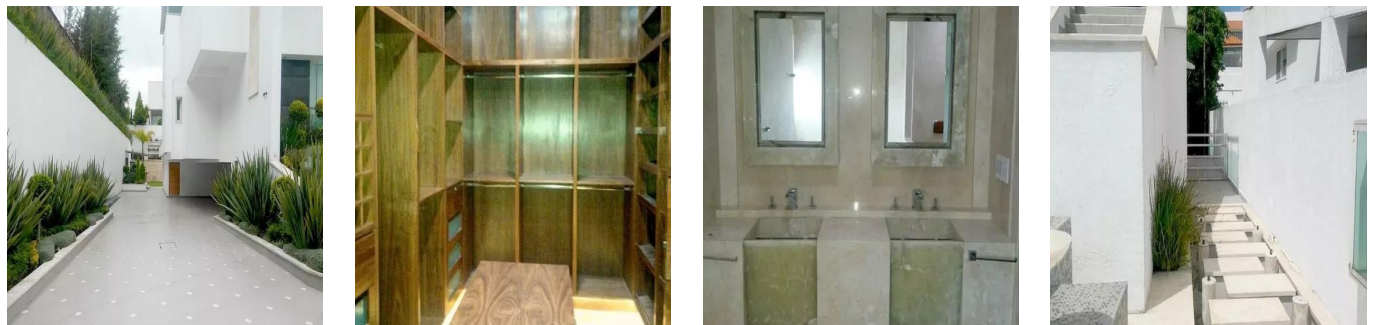

Penthouse

Casa En Prado Largo Zona Esmeralda

Spain, Catalonia, Garós, , , ,

SALES PRICE

USD 1155800.00

- 1020 qm
- 8 rooms
- 4 bedrooms
- 4 bathrooms
- 4 floors
- 4 qm land area
- 4 car spaces

Ibarra Valdez
Ibarra Valdez Real Estate
Ciudad de México, Mexico - Czas lokalny

+52 55-88527336

Exclusiva residencia estilo minimalista con acabados de lujo para la personas mas exigentes. 1020 metros construidos y 1040 metros de terreno. 4 recamaras con vestidor y baño. Amplia sala y comedor con hermosos ventanales a doble altura. Cocina completamente equipada de primer nivel. Divino espacio al aire libre. Salón de fiestas único por sus dimensiones y decoración. Seguridad 24 hrs. 20 cajones de estacionamiento. Inmejorable ubicación a minutos de parques , escuelas , centros comerciales

Available From: 21.08.2019

Floor: 4 Floors: 4 Rok Zbudowany: 2017 Car Spaces: 4 Year Of Construction: 2017 Type: Office

Udogodnienia

ID	Identyfikator nieruchomości
----	-----------------------------

Outdoor Amenities