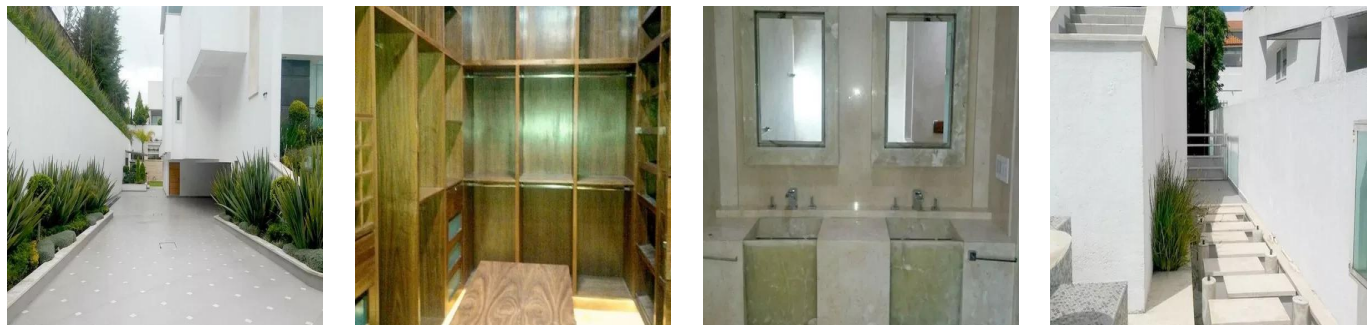

Penthouse

Casa En Prado Largo Zona Esmeralda

Spain, Catalonia, Garós, , , ,

SALES PRICE

\$ 1155800.00

- 1020 qm
- 8 rooms
- 4 bedrooms
- 4 bathrooms
- 4 floors
- 4 qm land area
- 4 car spaces

Ibarra Valdez
Ibarra Valdez Real Estate
Ciudad de México, Mexico - Czas lokalny

+52 55-88527336

Exclusiva residencia estilo minimalista con acabados de lujo para la personas mas exigentes. 1020 metros construidos y 1040 metros de terreno. 4 recamaras con vestidor y baño. Amplia sala y comedor con hermosos ventanales a doble altura. Cocina completamente equipada de primer nivel. Divino espacio al aire libre. Salón de fiestas único por sus dimensiones y decoración. Seguridad 24 hrs. 20 cajones de estacionamiento. Inmejorable ubicación a minutos de parques , escuelas , centros comerciales

Available From: 21.08.2019

Floor: 4 Floors: 4 Rok Zbudowany: 2017 Car Spaces: 4 Year Of Construction: 2017 Type: Office

Udogodnienia

ID	Identyfikator nieruchomości
----	-----------------------------

Outdoor Amenities