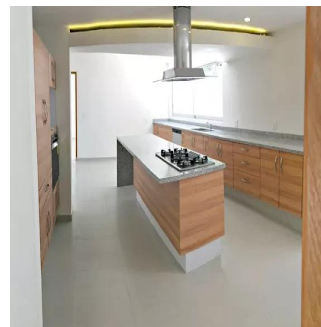

Penthouse

Exclusiva Residencia En Club De Golf Valle Escondido

Singapore, Singapore, Singapore, , , ,

SALES PRICE

\$ 1255100.00

- 700 qm
- 8 rooms
- 4 bedrooms
- 4 bathrooms
- 4 floors
- 4 qm land area
- 4 car spaces

Ibarra Valdez
Ibarra Valdez Real Estate
Ciudad de México, Mexico - Czas lokalny

+52 55-88527336

ESPECTACULAR MANSIÓN A ESTRENAR EN CLUB DE GOLF VALLE ESCONDIDO. UNO DE LOS FRACCIONAMIENTOS MAS EXCLUSIVOS Y SEGUROS DE ZONA ESMERALDA. AREAS PRINCIPALES EN UN SOLO NIVEL. 1128 METROS DE TERRENO Y 700 METROS CONSTRUIDOS. ESPACIOS ILUMINADOS Y BIEN DISTRIBUIDOS. ACABADOS DE LUJO. 4 RECAMARAS CON VESTIDOR Y BAÑO. AMPLIA COCINA COMPLETAMENTE EQUIPADA. RODEADA DE DIVINOS JARDINES. GRAN SEGURIDAD 24 HRS. INMEJORABLE UBICACIÓN A MINUTOS DE CENTROS COMERCIALES, ESCUELAS, RESTAURANTES