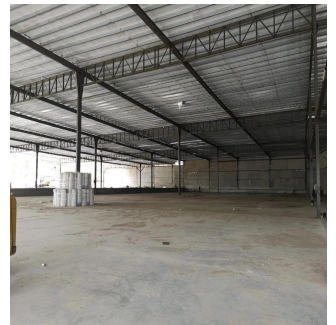

Panamá, Panama - Czas lokalny

+507 236-8353

Alquilo Galeras o Bodegas cerca del Aeropuerto Internacional de Tocumen, con fácil acceso a los corredores Norte y Sur. Proximamente la Linea 2 del Metro tendra distintas estaciones entre Las Mañanitas y 24 de Diciembre. Bloques de galeras divisibles en 1,000 m2 | 2,000 m2 | 3,500 m2 | 5,000 m2 | 7,000 m2 El mejor precio del área!!! Contactanos para una visita