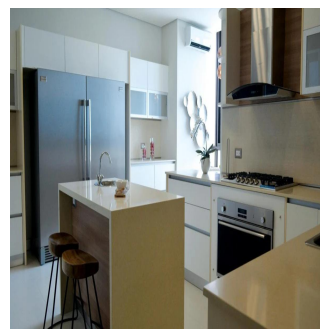

Penthouse

La Vista Lujoso Edificio En Santa Mar?a Golf & Country Club

Ukraine, Kyiv, Kyiv, , , ,

SALES PRICE

\$ 1020000.00

- 335 qm
- 7 rooms
- 3 bedrooms
- 4 bathrooms
- 4 floors
- 4 qm land area
- 4 car spaces

Teresa Castillo

Morelli And Family Realty

Panama City, Panama - Czas lokalny

+507 6219-8406

La Vista Santa María lujoso Edificio de 30 pisos ubicada en Santa María Golf & Country Club, uno de los proyectos más exclusivos en Panamá, cercano a la comunidad de Costa del Este Apartamentos de tres o cuatro habitaciones de 300 y 335 m2. Doble acceso a apartamentos Cómoda cocina y área para desayunar Sala Habitación y baño de servicio Doble vidrio para evitar calor y sonidos Rociadores contra incendios. Tres estacionamientos Un depósito disponible por apartamento Hermosas vistas al campo de golf diseñado por Nicklaus Design, los residentes de Santa María Golf & Country Club podrán disfrutar de rápido y fácil acceso a Costa del Este, el centro de la ciudad, la mejor zona bancaria, zonas exclusivas de tiendas y acceso directo al aeropuerto Internacional de Tocumen.