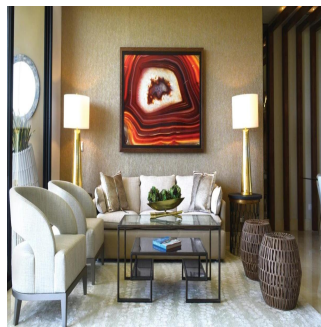

# La Vista Lujoso Edificio En Santa Mar?a Golf & Country Club

Ukraine, Kyiv, Kyiv, , , ,

SALES PRICE

**USD 1020000.00**

- 335 qm
- 7 rooms
- 3 bedrooms
- 4 bathrooms
- 4 floors
- 4 qm land area
- 4 car spaces

**Teresa Castillo**

Morelli And Family Realty

Panama City, Panama - Czas lokalny

+507 6219-8406

La Vista Santa María lujoso Edificio de 30 pisos ubicada en Santa María Golf & Country Club, uno de los proyectos más exclusivos en Panamá, cercano a la comunidad de Costa del Este Apartamentos de tres o cuatro habitaciones de 300 y 335 m2. Doble acceso a apartamentos Cómoda cocina y área para desayunar Sala Habitación y baño de servicio Doble vidrio para evitar calor y sonidos Rociadores contra incendios. Tres estacionamientos Un depósito disponible por apartamento Hermosas vistas al campo de golf diseñado por Nicklaus Design, los residentes de Santa María Golf & Country Club podrán disfrutar de rápido y fácil acceso a Costa del Este, el centro de la ciudad, la mejor zona bancaria, zonas exclusivas de tiendas y acceso directo al aeropuerto Internacional de Tocumen.