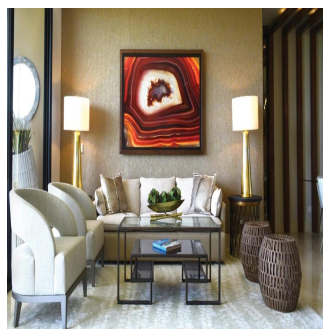

Penthouse

La Vista Lujoso Edificio En Santa Mar?a Golf & Country Club

Ukraine, Kyiv, Kyiv, , , ,

SALES PRICE

\$ 1020000.00

- 335 qm
- 7 rooms
- 3 bedrooms
- 4 bathrooms
- 4 floors
- 4 qm land area
- 4 car spaces

Teresa Castillo

Morelli And Family Realty

Panama City, Panama - Czas lokalny

+507 6219-8406

La Vista Santa María lujoso Edificio de 30 pisos ubicada en Santa María Golf & Country Club, uno de los proyectos más exclusivos en Panamá, cercano a la comunidad de Costa del Este Apartamentos de tres o cuatro habitaciones de 300 y 335 m2. Doble acceso a apartamentos Cómoda cocina y área para desayunar Sala Habitación y baño de servicio Doble vidrio para evitar calor y sonidos Rociadores contra incendios. Tres estacionamientos Un depósito disponible por apartamento Hermosas vistas al campo de golf diseñado por Nicklaus Design, los residentes de Santa María Golf & Country Club podrán disfrutar de rápido y fácil acceso a Costa del Este, el centro de la ciudad, la mejor zona bancaria, zonas exclusivas de tiendas y acceso directo al aeropuerto Internacional de Tocumen.