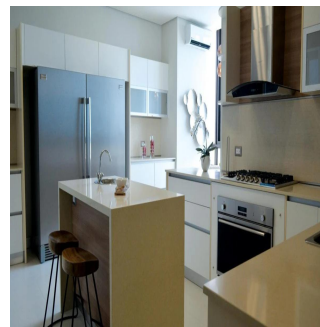

# La Vista Lujoso Edificio En Santa Mar?a Golf & Country Club

Ukraine, Kyiv, Kyiv, , , ,

SALES PRICE

**USD 1020000.00**

- 335 qm
- 7 rooms
- 3 bedrooms
- 4 bathrooms
- 4 floors
- 4 qm land area
- 4 car spaces

**Teresa Castillo**

Morelli And Family Realty

Panama City, Panama - Czas lokalny

+507 6219-8406

La Vista Santa María lujoso Edificio de 30 pisos ubicada en Santa María Golf & Country Club, uno de los proyectos más exclusivos en Panamá, cercano a la comunidad de Costa del Este Apartamentos de tres o cuatro habitaciones de 300 y 335 m2. Doble acceso a apartamentos Cómoda cocina y área para desayunar Sala Habitación y baño de servicio Doble vidrio para evitar calor y sonidos Rociadores contra incendios. Tres estacionamientos Un depósito disponible por apartamento Hermosas vistas al campo de golf diseñado por Nicklaus Design, los residentes de Santa María Golf & Country Club podrán disfrutar de rápido y fácil acceso a Costa del Este, el centro de la ciudad, la mejor zona bancaria, zonas exclusivas de tiendas y acceso directo al aeropuerto Internacional de Tocumen.