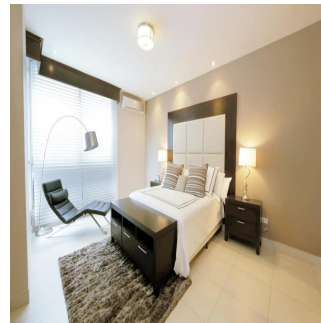

Parkside, una innovadora torre ubicada en la exclusiva zona de Costa del Este en Ciudad de Panamá, que contará con acceso a vías principales como la Avenida Roberto Motta y el Corredor Sur, haciendo que su localización sea todo un privilegio. Torre de 50 pisos con 40 niveles de apartamentos. Ventanas con doble vidrio para ahorro energético y aislamiento acústico. Desde 96m² hasta 125m² de una recámara. Sala/comedor. Baño de visitas. Cocina abierta. Área de lavandería. Balcón.

Available From: 19.08.2019

Floor: 4   Floors: 4   Rok Zbudowany: 2017   Car Spaces: 4   Year Of Construction: 2017   Type: Office