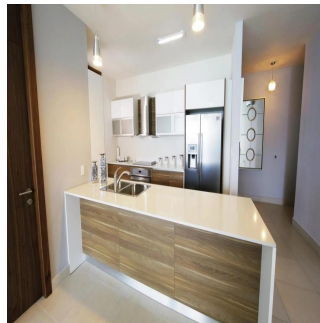

Parkside, una innovadora torre ubicada en la exclusiva zona de Costa del Este en Ciudad de Panamá, que contará con acceso a vías principales como la Avenida Roberto Motta y el Corredor Sur, haciendo que su localización sea todo un privilegio. Torre de 50 pisos con 40 niveles de apartamentos. Ventanas con doble vidrio para ahorro energético y aislamiento acústico. Desde 96m² hasta 125m² de una recámara. Sala/comedor. Baño de visitas. Cocina abierta. Área de lavandería. Balcón.

Available From: 19.08.2019

Floor: 4   Floors: 4   Rok Zbudowany: 2017   Car Spaces: 4   Year Of Construction: 2017   Type: Office