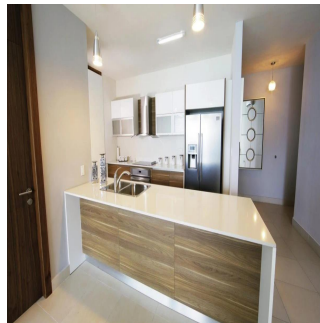

Penthouse

Parkside Innovadora Torre En Costa Del Este

Ukraine, Kyiv, Kyiv, , , ,

SALES PRICE

USD 325000.00

- 102 qm
- 2 rooms
- 1 bedrooms
- 1 bathrooms
- 1 floors
- 1 qm land area
- 1 car spaces

Teresa Castillo

Morelli And Family Realty

Panama City, Panama - Czas lokalny

+507 6219-8406

Parkside, una innovadora torre ubicada en la exclusiva zona de Costa del Este en Ciudad de Panamá, que contará con acceso a vías principales como la Avenida Roberto Motta y el Corredor Sur, haciendo que su localización sea todo un privilegio. Torre de 50 pisos con 40 niveles de apartamentos. Ventanas con doble vidrio para ahorro energético y aislamiento acústico. Desde 96m² hasta 125m² de una recámara. Sala/comedor. Baño de visitas. Cocina abierta. Área de lavandería. Balcón.