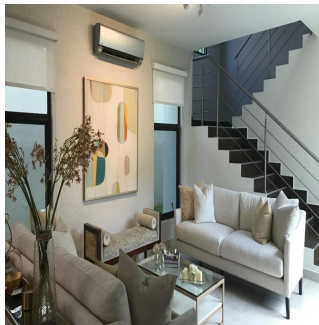

# Nativa Casa En Panam? Pacifico

Ukraine, Kyiv, Kyiv, , , ,

SALES PRICE

**USD 603400.00**

- 🏠 272 qm
- 🏠 7 rooms
- 🛏 3 bedrooms
- 🚿 4 bathrooms
- 🏠 4 floors
- 📏 4 qm land area
- 🚗 4 car spaces

**Teresa Castillo**

Morelli And Family Realty

Panama City, Panama - Czas lokalny

+507 6219-8406

NATIVA Casa en Panamá Pacifico de 272 mt2 Exclusivas Casas ubicadas en Panamá Pacifico con el privilegio de disfrutar la naturaleza y ¡con hermosas vistas a montaña y áreas verdes. 3 Recámaras la principal con su baño, lavamos doble y wakin closet Sala Familiar Amplia sala-comedor Cocina abierta con sobre de granito baño de visita Cuarto y baño de servicio 2 estacionamiento amplia terraza y jardin El complejo cuenta con una exclusiva casa Club para los propietarios, cuenta con hermosa piscina, área de juego para niños, salón de fiesta, área de barbacoa.