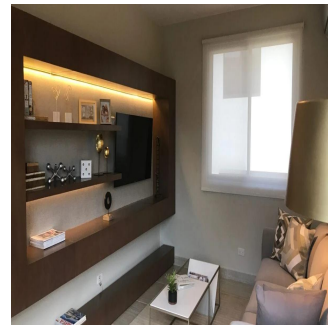

Penthouse

Nativa Casa En Panam? Pacifico

Ukraine, Kyiv, Kyiv, , , ,

SALES PRICE

USD 603400.00

- 🏠 272 qm
- 🏠 7 rooms
- 🛏 3 bedrooms
- 🚿 4 bathrooms
- 🏠 4 floors
- 📏 4 qm land area
- 🚗 4 car spaces

Teresa Castillo

Morelli And Family Realty

Panama City, Panama - Czas lokalny

+507 6219-8406

NATIVA Casa en Panamá Pacifico de 272 mt2 Exclusivas Casas ubicadas en Panamá Pacifico con el privilegio de disfrutar la naturaleza y¡con hermosas vistas a montaña y áreas verdes. 3 Recámaras la principal con su baño, lavamos doble y wakin closet Sala Familiar Amplia sala-comedor Cocina abierta con sobre de granito baño de visita Cuarto y baño de servicio 2 estacionamiento amplia terraza y jardin El complejo cuenta con una exclusiva casa Club para los propietarios, cuenta con hermosa piscina, área de juego para niños, salón de fiesta, área de barbacoa.