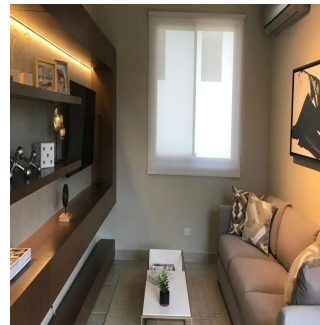

Penthouse

Nativa Casa En Panam? Pacifico

Ukraine, Kyiv, Kyiv, , , ,

SALES PRICE

USD 603400.00

- 🏠 272 qm
- 🏠 7 rooms
- 🛏 3 bedrooms
- 🚿 4 bathrooms
- 🏠 4 floors
- 📏 4 qm land area
- 🚗 4 car spaces

Teresa Castillo

Morelli And Family Realty

Panama City, Panama - Czas lokalny

+507 6219-8406

NATIVA Casa en Panamá Pacifico de 272 mt2 Exclusivas Casas ubicadas en Panamá Pacifico con el privilegio de disfrutar la naturaleza y¡con hermosas vistas a montaña y áreas verdes. 3 Recámaras la principal con su baño, lavamos doble y wakin closet Sala Familiar Amplia sala-comedor Cocina abierta con sobre de granito baño de visita Cuarto y baño de servicio 2 estacionamiento amplia terraza y jardin El complejo cuenta con una exclusiva casa Club para los propietarios, cuenta con hermosa piscina, área de juego para niños, salón de fiesta, área de barbacoa.