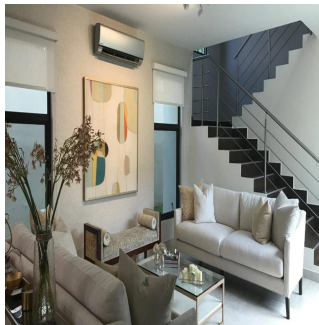

Penthouse

Nativa Casa En Panam? Pacifico

Ukraine, Kyiv, Kyiv, , , ,

SALES PRICE

USD 603400.00

- 🏠 272 qm
- 🏠 7 rooms
- 🛏 3 bedrooms
- 🚿 4 bathrooms
- 🏠 4 floors
- 📏 4 qm land area
- 🚗 4 car spaces

Teresa Castillo

Morelli And Family Realty

Panama City, Panama - Czas lokalny

+507 6219-8406

NATIVA Casa en Panamá Pacifico de 272 mt2 Exclusivas Casas ubicadas en Panamá Pacifico con el privilegio de disfrutar la naturaleza y¡con hermosas vistas a montaña y áreas verdes. 3 Recámaras la principal con su baño, lavamos doble y wakin closet Sala Familiar Amplia sala-comedor Cocina abierta con sobre de granito baño de visita Cuarto y baño de servicio 2 estacionamiento amplia terraza y jardin El complejo cuenta con una exclusiva casa Club para los propietarios, cuenta con hermosa piscina, área de juego para niños, salón de fiesta, área de barbacoa.