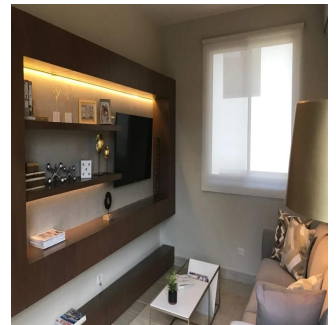

# Nativa Casa En Panam? Pacifico

Ukraine, Kyiv, Kyiv, , , ,

SALES PRICE

**USD 603400.00**

- 🏠 272 qm
- 🏠 7 rooms
- 🛏 3 bedrooms
- 🚿 4 bathrooms
- 🏠 4 floors
- 📏 4 qm land area
- 🚗 4 car spaces

**Teresa Castillo**

Morelli And Family Realty

Panama City, Panama - Czas lokalny

+507 6219-8406

NATIVA Casa en Panamá Pacifico de 272 mt2 Exclusivas Casas ubicadas en Panamá Pacifico con el privilegio de disfrutar la naturaleza y ¡con hermosas vistas a montaña y áreas verdes. 3 Recámaras la principal con su baño, lavamos doble y wakin closet Sala Familiar Amplia sala-comedor Cocina abierta con sobre de granito baño de visita Cuarto y baño de servicio 2 estacionamiento amplia terraza y jardin El complejo cuenta con una exclusiva casa Club para los propietarios, cuenta con hermosa piscina, área de juego para niños, salón de fiesta, área de barbacoa.