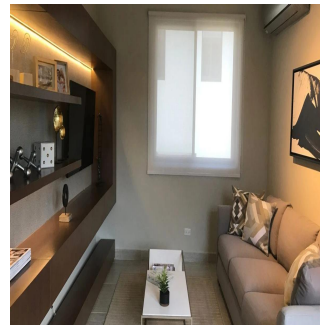

# Nativa Casa En Panam? Pacifico

Ukraine, Kyiv, Kyiv, , , ,

SALES PRICE

**USD 603400.00**

- 🏠 272 qm
- 🏠 7 rooms
- 🛏 3 bedrooms
- 🚿 4 bathrooms
- 🏠 4 floors
- 📏 4 qm land area
- 🚗 4 car spaces

**Teresa Castillo**

Morelli And Family Realty

Panama City, Panama - Czas lokalny

+507 6219-8406

NATIVA Casa en Panamá Pacifico de 272 mt2 Exclusivas Casas ubicadas en Panamá Pacifico con el privilegio de disfrutar la naturaleza y ¡con hermosas vistas a montaña y áreas verdes. 3 Recámaras la principal con su baño, lavamos doble y wakin closet Sala Familiar Amplia sala-comedor Cocina abierta con sobre de granito baño de visita Cuarto y baño de servicio 2 estacionamiento amplia terraza y jardin El complejo cuenta con una exclusiva casa Club para los propietarios, cuenta con hermosa piscina, área de juego para niños, salón de fiesta, área de barbacoa.