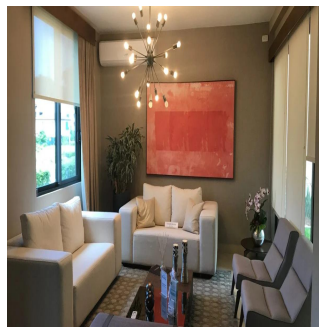

# River Valley Hermosa Casas Con Exclusivas Areas Sociales

Spain, Valencian Community, Xàbia, , , ,

SALES PRICE

**USD 480000.00**

- 🏠 258 qm
- 🏠 5 rooms
- 🛏 3 bedrooms
- 🚿 2 bathrooms
- 🏠 2 floors
- 📏 2 qm land area
- 🚗 2 car spaces

**Teresa Castillo**

Morelli And Family Realty

Panama City, Panama - Czas lokalny

+507 6219-8406

River Valley Hermosa Casas con exclusivas areas Sociales, desde 258mt 2 a 287mt 2 Hermosas casas de dos niveles Amplia Sala-comedor 3 Recamaras la principal con wakin closet 2.5 baños terraza cocina 2 estacionamiento y con lateral a un tercero Detalles Adicionales 258 mts2: \$479,995.99 263 mts2: \$484,995.00 287 mts2 de 4 Recámaras: \$494,995.00