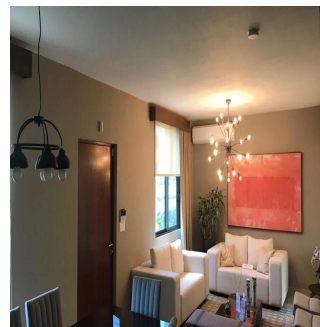

# River Valley Hermosa Casas Con Exclusivas Areas Sociales

Spain, Valencian Community, Xàbia, , , ,

SALES PRICE

**USD 480000.00**

- 🏠 258 qm
- 🏠 5 rooms
- 🛏 3 bedrooms
- 🚿 2 bathrooms
- 🏠 2 floors
- 📏 2 qm land area
- 🚗 2 car spaces

**Teresa Castillo**

Morelli And Family Realty

Panama City, Panama - Czas lokalny

+507 6219-8406

River Valley Hermosa Casas con exclusivas areas Sociales, desde 258mt 2 a 287mt 2 Hermosas casas de dos niveles Amplia Sala-comedor 3 Recamaras la principal con wakin closet 2.5 baños terraza cocina 2 estacionamiento y con lateral a un tercero Detalles Adicionales 258 mts2: \$479,995.99 263 mts2: \$484,995.00 287 mts2 de 4 Recámaras: \$494,995.00