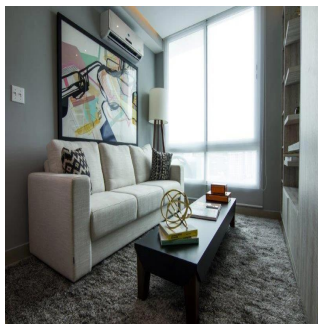

**Teresa Castillo**

Morelli And Family Realty

Panama City, Panama - Czas lokalny

+507 6219-8406

Hermoso apartamento de 90 mt2 con 2 Recámaras Amplia Sala comedor Cocina Lavandería El edificio cuenta con garita de seguridad, piscina, gimnasio, salon de eventos