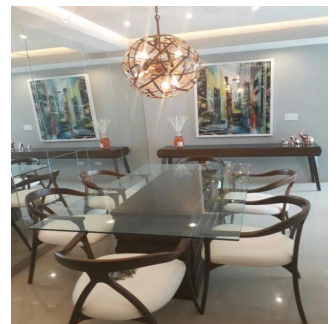

**Teresa Castillo**

Morelli And Family Realty

Panama City, Panama - Czas lokalny

+507 6219-8406

Hermoso apartamento de 90 mt2 con 2 Recámaras Amplia Sala comedor Cocina Lavandería El edificio cuenta con garita de seguridad, piscina, gimnasio, salon de eventos