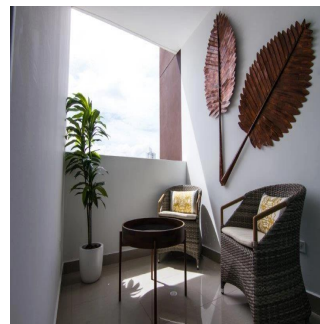

**Teresa Castillo**

Morelli And Family Realty

Panama City, Panama - Czas lokalny

+507 6219-8406

Hermoso apartamento de 90 mt2 con 2 Recámaras Amplia Sala comedor Cocina Lavandería El edificio cuenta con garita de seguridad, piscina, gimnasio, salon de eventos