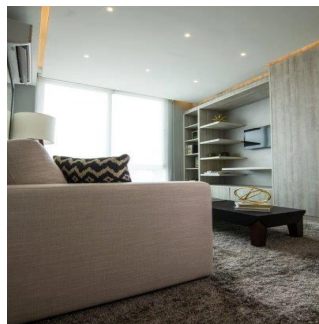

**Teresa Castillo**

Morelli And Family Realty

Panama City, Panama - Czas lokalny

+507 6219-8406

Hermoso apartamento de 90 mt2 con 2 Recámaras Amplia Sala comedor Cocina Lavandería El edificio cuenta con garita de seguridad, piscina, gimnasio, salon de eventos