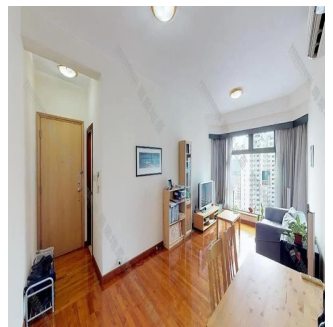

Deposit For Rent: 0 Miesięczne czynsze Available From: 31.07.2019

Floor: 4 Floors: 4 Rok Zbudowany: 2017 Car Spaces: 4 Year Of Construction: 2017 Type: Office