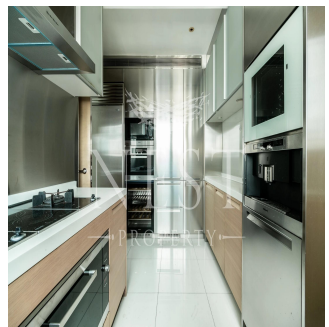

Penthouse

Apartment For Sale And Rent In Robinson Road 31

Australia, Nowa Południowa Walia, Skały, Robinson Rd, 31, ,

MIESIECZNA CENA WYNAJMU

$ 14100.00

SALES PRICE

$ 6700000.00

- 1758 qm
- 7 rooms
- 4 bedrooms
- 3 bathrooms
- 3 floors
- 3 qm land area
- 3 car spaces

Naomi Budden
Nest Property
Sheung Wan, Hong Kong - Czas lokalny

☎ +852 3689 7523

FEATURES:

Balcony, Helper's Room, Car Park

Available From: 22.07.2019

Floor: 4   Floors: 4   Rok Zbudowany: 2017   Car Spaces: 4   Year Of Construction: 2017   Type: Office