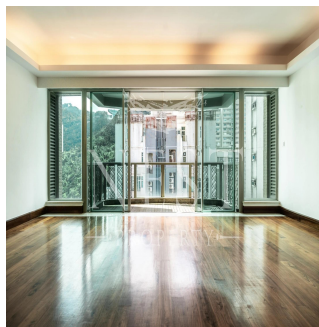

**Naomi Budden**  
Nest Property  
Sheung Wan, Hong Kong - Czas lokalny

☎ +852 3689 7523

FEATURES:

Balcony, Helper's Room, Car Park

Available From: 22.07.2019

Floor: 4    Floors: 4    Rok Zbudowany: 2017    Car Spaces: 4    Year Of Construction: 2017    Type: Office