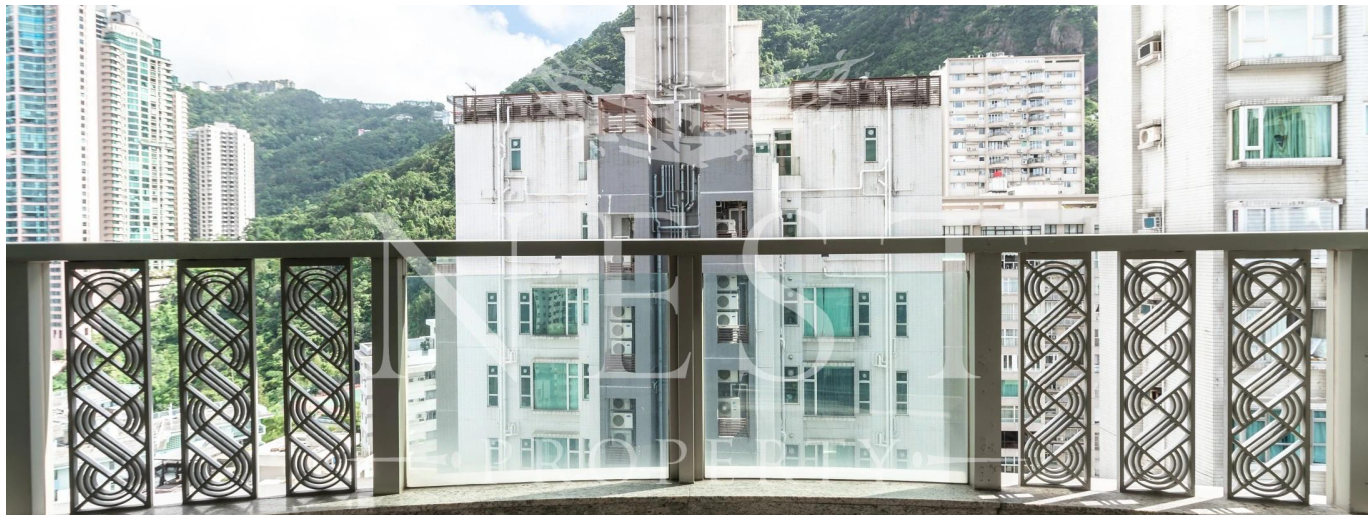

Penthouse

Apartment For Sale And Rent In Robinson Road 31

Australia, Nowa Południowa Walia, Skały, Robinson Rd, 31, ,

MIESIECZNA CENA WYNAJMU

$ 14100.00

SALES PRICE

$ 6700000.00

- 1758 qm
- 7 rooms
- 4 bedrooms
- 3 bathrooms
- 3 floors
- 3 qm land area
- 3 car spaces

Naomi Budden
Nest Property
Sheung Wan, Hong Kong - Czas lokalny

☎ +852 3689 7523

FEATURES:

Balcony, Helper's Room, Car Park

Available From: 22.07.2019

Floor: 4   Floors: 4   Rok Zbudowany: 2017   Car Spaces: 4   Year Of Construction: 2017   Type: Office