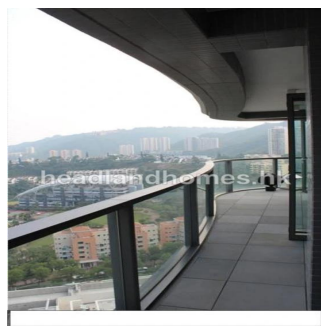

Available From: 22.07.2019

Floor: 4   Floors: 4   Rok Zbudowany: 2017   Car Spaces: 4   Year Of Construction: 2017   Type: Office