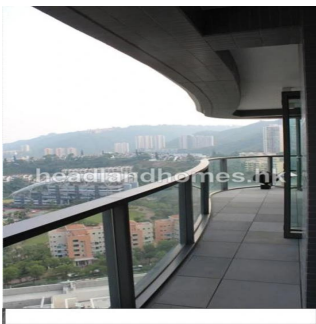

Penthouse

Highrise Sea View Apartment For Sale In Amalfi One

Australia, Nowa Południowa Walia, Okręg wyborczy Strathfield, , ,

SALES PRICE

\$ 5200000.00

2310 qm 6 rooms 4 bedrooms 2 bathrooms

2 floors 2 qm land area 2 car spaces

Charles King

Headland Homes Hong Kong

Lantau, Hong Kong - Czas lokalny

+852 6140 7971

Available From: 22.07.2019

Floor: 4 Floors: 4 Rok Zbudowany: 2017 Car Spaces: 4 Year Of Construction: 2017 Type: Office