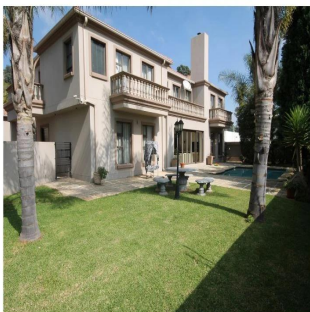

Penthouse

Beautiful Cluster Style 4 Bedroom Home In Houghton Estate

Republika Południowej Afryki, Przyl?dek Zachodni, Kapsztad, , , 2198,

MIESIECZNA CENA WYNAJMU

USD 3815.00

SALES PRICE

USD 0.00

- 550 qm
- 8 rooms
- 4 bedrooms
- 4 bathrooms
- 4 floors
- 4 qm land area
- 4 car spaces

Solop Jj
Yh
Abuja, Nigeria - Czas lokalny

234 98766544

Beautiful Cluster-Style Home For Rent Double volume entrance hall, spacious lounge with fireplace, dining room and family room. Kitchen with pantry, scullery and laundry. 4 Bedrooms (all en-suite), study and guest cloakroom. Enclosed patio, pool and low maintenance garden. Garaging for 3 and off street parking. Staff accommodation.

Udogodnienia

ID Identyfikator nieruchomości

Outdoor Amenities

Port lotniczy warsztat Ogrod krajobrazowy Przestrzen otwarta

Basen