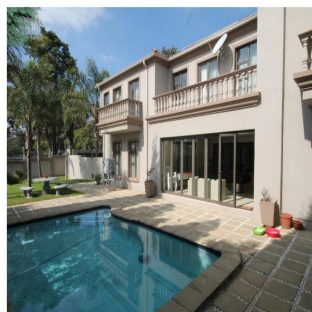

Penthouse

Beautiful Cluster Style 4 Bedroom Home In Houghton Estate

Republika Południowej Afryki, Przyl?dek Zachodni, Kapsztad, , , 2198,

MIESIECZNA CENA WYNAJMU

USD 3815.00

SALES PRICE

USD 0.00

- 550 qm
- 8 rooms
- 4 bedrooms
- 4 bathrooms
- 4 floors
- 4 qm land area
- 4 car spaces

Solop Jj
Yh
Abuja, Nigeria - Czas lokalny

234 98766544

Beautiful Cluster-Style Home For Rent Double volume entrance hall, spacious lounge with fireplace, dining room and family room. Kitchen with pantry, scullery and laundry. 4 Bedrooms (all en-suite), study and guest cloakroom. Enclosed patio, pool and low maintenance garden. Garaging for 3 and off street parking. Staff accommodation.

Udogodnienia

ID Identyfikator nieruchomości

Outdoor Amenities

Port lotniczy warsztat Ogrod krajobrazowy Przestrzen otwarta

Basen