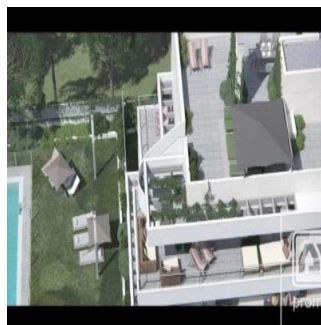

Penthouse

Residencial Inbisa Aravaca

Republika Południowej Afryki, Przylądek Zachodni, Kapsztad, Av. de la Galaxia, 50, 28023,

SALES PRICE

USD 981000.00

- qm
- rooms
- bedrooms
- bathrooms
- floors
- qm land area
- car spaces

Gonzalo L?pez Vandam
Promora
Alcobendas, Spain - Czas lokalny

+34 91 650 42 42

Available From: 15.04.2019

Floor: 4   Floors: 4   Rok Zbudowany: 2017   Car Spaces: 4   Year Of Construction: 2017   Type: Office