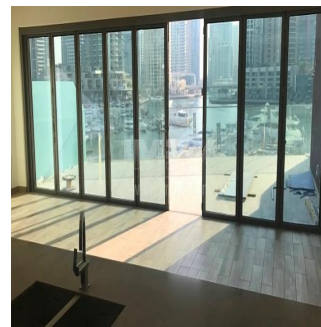

Penthouse

Waterfront 2 Bedroom Villa Jumeirah Living Marina Gate

Republika Południowej Afryki, Przylądek Zachodni, Kapsztad, , ,

SALES PRICE

EUR 1573316.00

- 🏠 200 qm
- 🏠 2 rooms
- 🛏️ 2 bedrooms
- 🚿 2 bathrooms
- 🏠 2 floors
- 📏 2 qm land area
- 🚗 2 car spaces

Pgs Realty
Pgs Realty
Panamá, Panama - Czas lokalny

+507 391-8878

IMEX Real Estate is happy to present you this luxury villa at the very heart of Dubai, at Jumeirah Living Marina Gate directly from the developer!

Available From: 01.01.1970

Floor: 4   Floors: 4   Rok Zbudowany: 2017   Car Spaces: 4   Year Of Construction: 2017   Type: Office