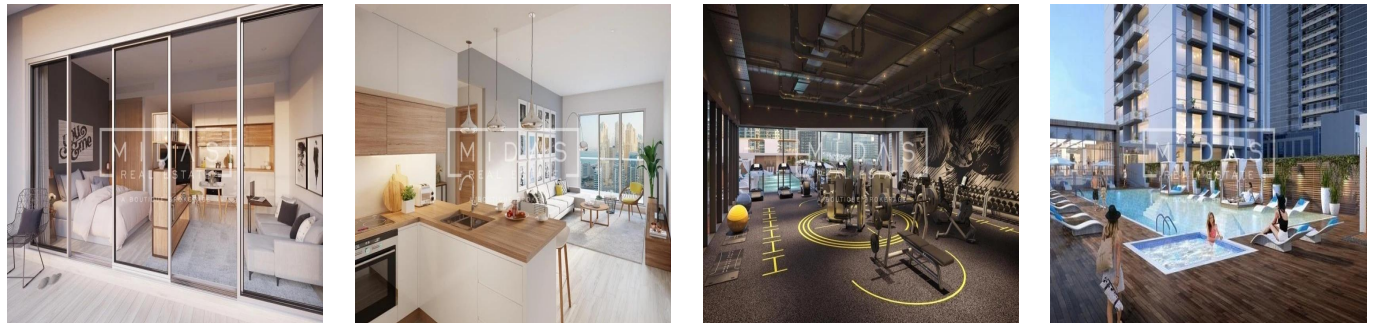

Penthouse

Exquisite Apartment Furnished With Amazing View

Republika Południowej Afryki, Gauteng, Sandton, , ,

SALES PRICE

? 961000.00

- 592 qft
- rooms
- 1 bedrooms
- 1 bathrooms
- 1 floors
- 1 qft land area
- 1 car spaces

Tara Goldberg

Panama Luxury Living

Panamá, Panama - Czas lokalny

+507 6459-4848

De nieuw gebouwde Studio One is voorbestemd om een stellaire aanvulling te zijn op de skyline van Dubai Marina. Verspreid over 31 verdiepingen, is Studio One ontworpen voor de jonge professionals, de millennials, de eerste keer huiseigenaren en slimme investeerders die op zoek zijn naar een aantrekkelijk rendement. Deze moderne ontwikkeling biedt woningen met studio's, appartementen met één slaapkamer en een select aantal woningen met twee slaapkamers. De zorgvuldig geplande woningen zijn voorzien van ramen over de volle lengte en een zeer efficiënte indeling. Twee niveaus van een speciale ondergrondse parkeergarage, een adembenemend zwembad en een gunstig gelegen winkelcentrum op de begane grond zijn enkele van de voorzieningen waarvan de bewoners zullen genieten.

Available From: 01.05.2019

Floor: 4 Floors: 4 Rok Zbudowany: 2017 Car Spaces: 4 Year Of Construction: 2017 Type: Office

Udogodnienia

ID	Identyfikator nieruchomości
----	-----------------------------

Outdoor Amenities