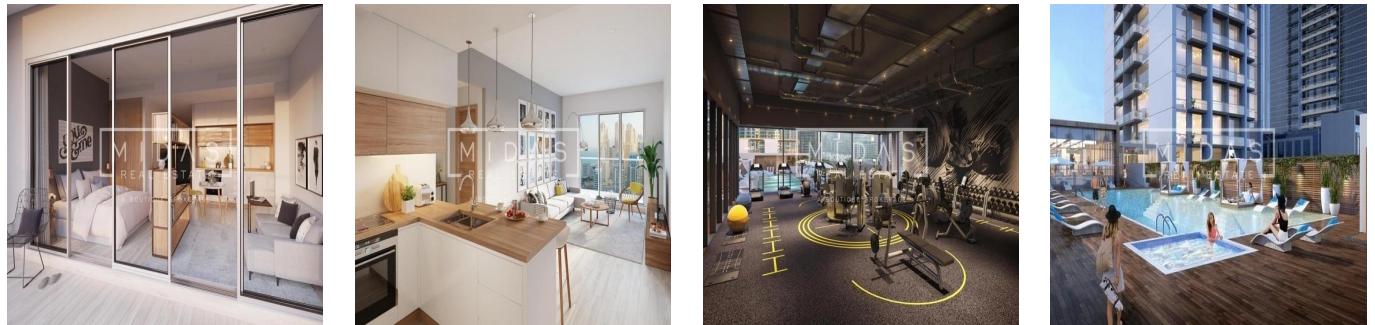

# Exquisite Apartment Furnished With Amazing View

Republika Południowej Afryki, Gauteng, Sandton, , ,

SALES PRICE

**EUR 961000.00**

- 592 qft
- rooms
- 1 bedrooms
- 1 bathrooms
- 1 floors
- 1 qft land area
- 1 car spaces

**Tara Goldberg**

Panama Luxury Living

Panamá, Panama - Czas lokalny

+507 6459-4848

De nieuw gebouwde Studio One is voorbestemd om een stellaire aanvulling te zijn op de skyline van Dubai Marina. Verspreid over 31 verdiepingen, is Studio One ontworpen voor de jonge professionals, de millennials, de eerste keer huiseigenaren en slimme investeerders die op zoek zijn naar een aantrekkelijk rendement. Deze moderne ontwikkeling biedt woningen met studio's, appartementen met één slaapkamer en een select aantal woningen met twee slaapkamers. De zorgvuldig geplande woningen zijn voorzien van ramen over de volle lengte en een zeer efficiënte indeling. Twee niveaus van een speciale ondergrondse parkeergarage, een adembenemend zwembad en een gunstig gelegen winkelcentrum op de begane grond zijn enkele van de voorzieningen waarvan de bewoners zullen genieten.